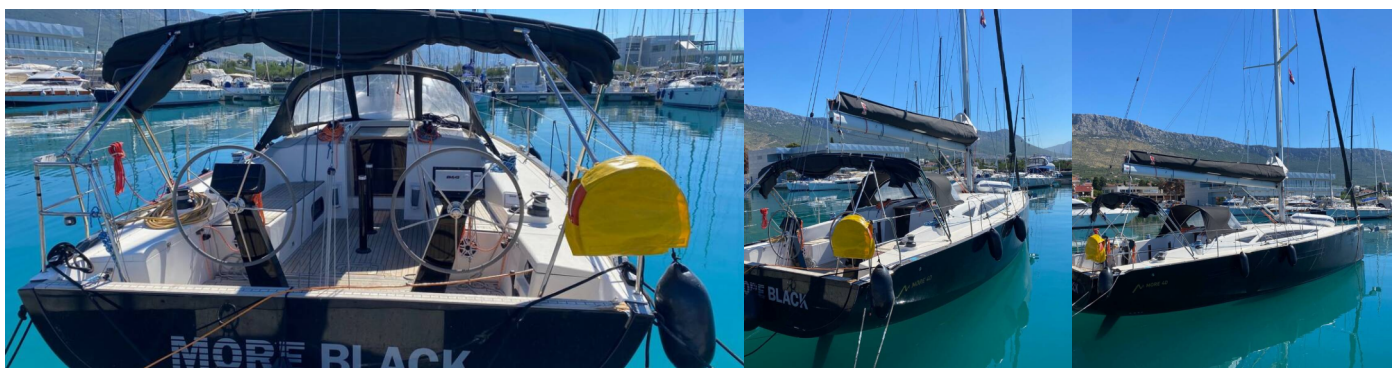

PRICE / WEEKS

16.05. - 23.05.2026 2.035 € ~~3.700 €~~	23.05. - 30.05.2026 2.200 € ~~4.000 €~~	30.05. - 06.06.2026 Gebucht	06.06. - 13.06.2026 2.820 € ~~4.700 €~~
13.06. - 20.06.2026 3.055 € ~~4.700 €~~	20.06. - 27.06.2026 3.250 € ~~5.000 €~~	27.06. - 04.07.2026 3.325 € ~~5.000 €~~	04.07. - 11.07.2026 3.750 € ~~5.000 €~~
11.07. - 18.07.2026 3.975 € ~~5.300 €~~	18.07. - 25.07.2026 3.975 € ~~5.300 €~~	25.07. - 01.08.2026 3.975 € ~~5.300 €~~	01.08. - 08.08.2026 3.975 € ~~5.300 €~~
08.08. - 15.08.2026 3.975 € ~~5.300 €~~	15.08. - 22.08.2026 3.675 € ~~4.900 €~~	22.08. - 29.08.2026 3.450 € ~~4.600 €~~	29.08. - 05.09.2026 3.150 € ~~4.200 €~~
05.09. - 12.09.2026 2.814 € ~~3.950 €~~	12.09. - 26.09.2026 Gebucht	26.09. - 03.10.2026 1.746 € ~~2.450 €~~	03.10. - 10.10.2026 1.603 € ~~2.250 €~~
10.10. - 17.10.2026 1.688 € ~~2.250 €~~	17.10. - 24.10.2026 1.688 € ~~2.250 €~~	24.10. - 31.10.2026 1.688 € ~~2.250 €~~	31.10. - 07.11.2026 1.688 € ~~2.250 €~~
07.11. - 14.11.2026 2.250 €	14.11. - 21.11.2026 2.250 €	21.11. - 28.11.2026 2.250 €	28.11. - 05.12.2026 2.250 €

WEB

najachty.pl

TELEFON

+48 882 071 532

E-MAIL

biuro@najachty.pl

NAJACHTY

ul. Pi. Świętej Małgorzaty 1-2/42B, 58-100, Świdnica, Polen