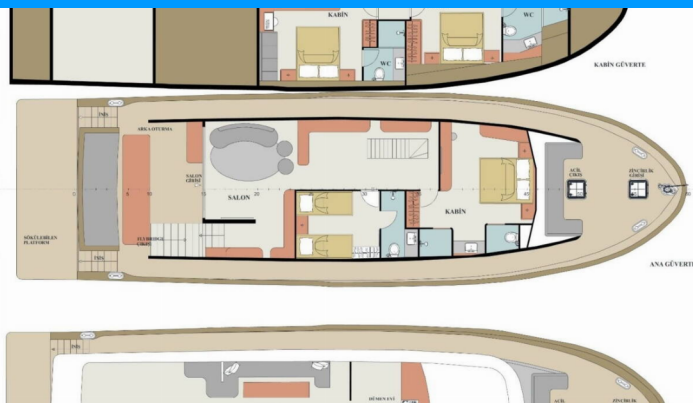

ALBATROS EXPLORER

Albatros Explorer

Die Motoryacht Albatros Explorer „Albatros Explorer“, gebaut im Jahr 2023, ist im Fethiye port, - Türkei festgemacht. Die Yacht verfügt über 6 Kabinen, bietet Platz für 12 Personen und hat 6 Toiletten/Duschen.

Albatros Explorer

Produktionsjahr

2023

Länge

26.00 m

Cabins

6

Kojen

12

Max. Passagiere

12

WC/Dusche

6

STANDARD-YACHTAUSSTATTUNG

Bordküche

Eiswürfelmaschine, Kaffeemaschine, Kühlschrank, Pantryausrüstung, Tiefkühlfach