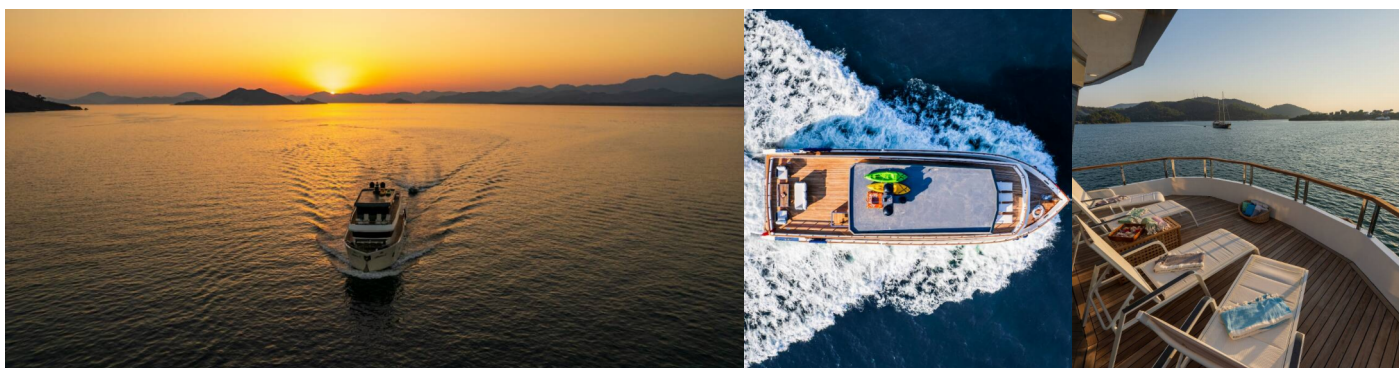

PRICE / WEEKS

05.12. - 12.12.2026

22.400 €

12.12. - 19.12.2026

22.400 €

19.12. - 26.12.2026

22.400 €

WEB

najachty.pl

TELEFON

+48 882 071 532

E-MAIL

biuro@najachty.pl

NAJACHTY

ul. Pi. Świętej Małgorzaty 1-2/42B, 58-100, Świdnica, Polen