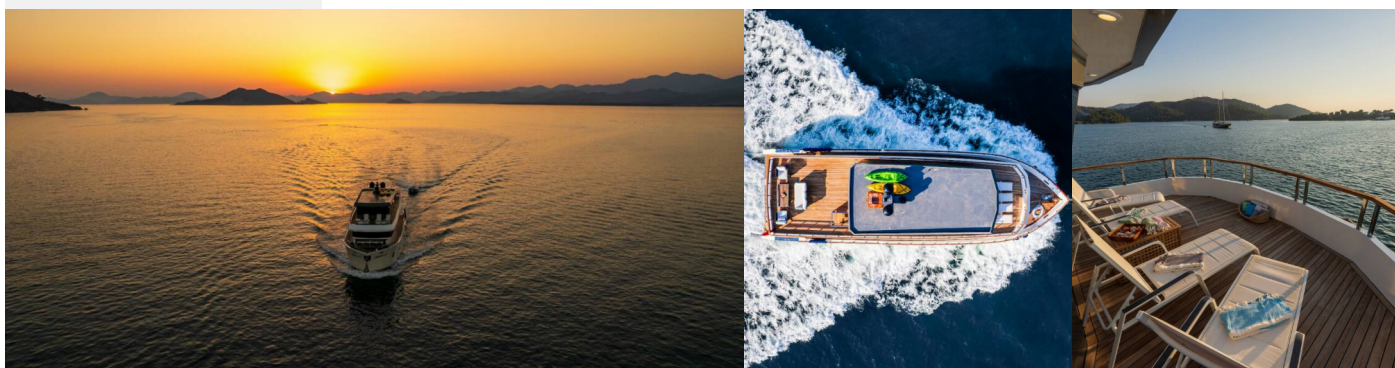

PRICE / WEEKS

16.05. - 23.05.2026 22.400 €	23.05. - 30.05.2026 Gebucht	30.05. - 06.06.2026 26.250 €	06.06. - 13.06.2026 26.250 €
13.06. - 20.06.2026 Gebucht	20.06. - 27.06.2026 Gebucht	27.06. - 04.07.2026 Gebucht	04.07. - 11.07.2026 31.500 €
11.07. - 18.07.2026 Gebucht	18.07. - 25.07.2026 Gebucht	25.07. - 01.08.2026 31.500 €	01.08. - 08.08.2026 Gebucht
08.08. - 15.08.2026 Gebucht	15.08. - 22.08.2026 Gebucht	22.08. - 29.08.2026 Gebucht	29.08. - 05.09.2026 26.250 €
05.09. - 12.09.2026 26.250 €	12.09. - 19.09.2026 26.250 €	19.09. - 26.09.2026 26.250 €	26.09. - 03.10.2026 26.250 €
03.10. - 10.10.2026 22.400 €	10.10. - 17.10.2026 22.400 €	17.10. - 24.10.2026 22.400 €	24.10. - 31.10.2026 22.400 €
31.10. - 07.11.2026 22.400 €	07.11. - 14.11.2026 22.400 €	14.11. - 21.11.2026 22.400 €	21.11. - 28.11.2026 22.400 €

WEB

najachty.pl

TELEFON

+48 882 071 532

E-MAIL

biuro@najachty.pl

NAJACHTY

ul. Pi. Świętej Małgorzaty 1-2/42B, 58-100, Świdnica, Polen