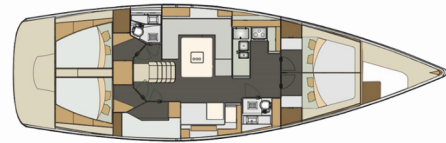

ELAN IMPRESSION 50

Vuschi

Die Segelyacht Elan Impression 50 „Vuschi“, gebaut im Jahr 2017, ist im Marina Punat, Krk, Punat (Krk) - Kroatien festgemacht. Die Yacht verfügt über 5 Kabinen, bietet Platz für 10 + 2 Personen und hat 2 Toiletten/Duschen.