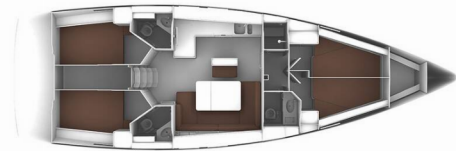

# BAVARIA CRUISER 46

Dea

Die Segelyacht Bavaria Cruiser 46 „Dea“, gebaut im Jahr 2014, ist im Marina Losinj, Mali Losinj, – Kroatien festgemacht. Die Yacht verfügt über 4 Kabinen, bietet Platz für 8 + 1 Personen und hat 3 Toiletten/Duschen.

**Dea**

Produktionsjahr

**2014**

Länge

**14.27 m**

Cabins

**4**

Kojen