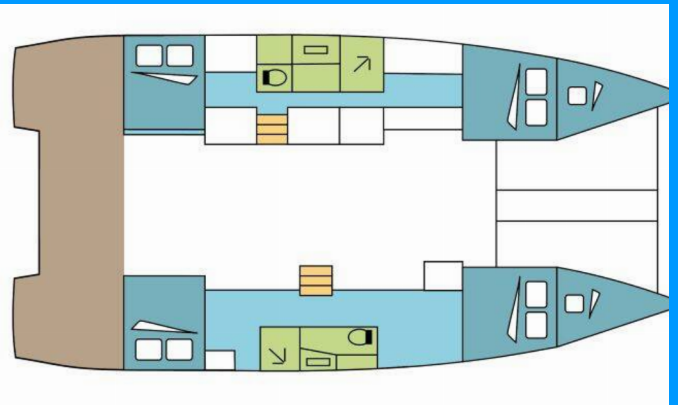

EXCESS 11

ELECTRA

Die Katamaran Excess 11 „ELECTRA“, gebaut im Jahr 2024, ist im Dubrovnik, Komolac, ACI Marina Dubrovnik, - Kroatien festgemacht. Die Yacht verfügt über 4 + 2 Kabinen, bietet Platz für 8 + 2 + 2 Personen und hat 2 Toiletten/Duschen.

ELECTRA

Produktionsjahr

2024

Länge

11.42 m

Cabins

4 + 2

Kojen