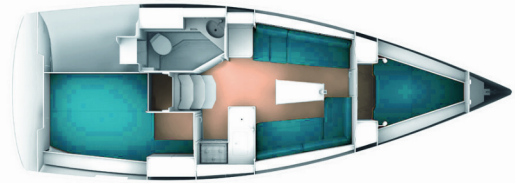

BAVARIA CRUISER 33

Pulenat

Die Segelyacht Bavaria Cruiser 33 „Pulenat“, gebaut im Jahr 2015, ist im Marina Punat, Krk, Punat (Krk) - Kroatien festgemacht. Die Yacht verfügt über 2 Kabinen, bietet Platz für 4 + 2 Personen und hat 1 Toiletten/Duschen.