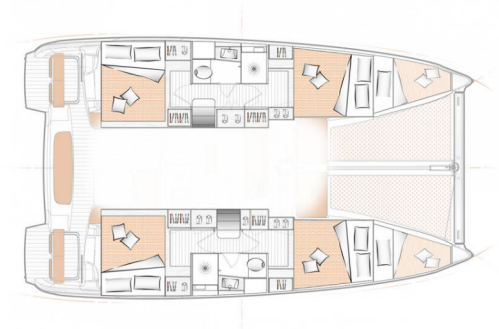

EXCESS 11

Luna

Die Katamaran Excess 11 „Luna“, gebaut im Jahr 2024, ist im Corfu, Gouvia Marina, Korfu - Griechenland festgemacht. Die Yacht verfügt über 4 + 2 Kabinen, bietet Platz für 8 + 2 + 2 Personen und hat 2 Toiletten/Duschen.

Luna

Produktionsjahr

2024

Länge

11.42 m

Cabins

4 + 2

Kojen