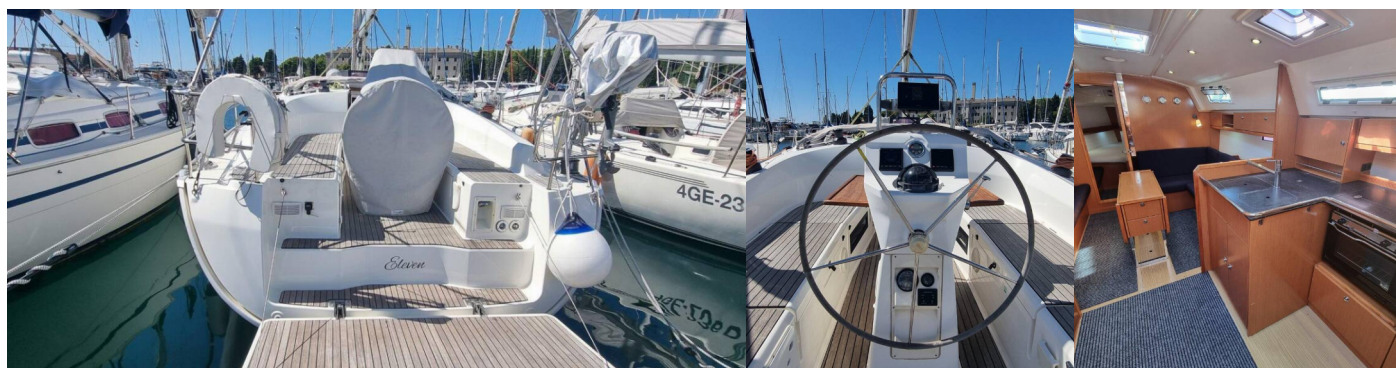

PRICE / WEEKS

07.11. - 14.11.2026

1.280 €

14.11. - 21.11.2026

1.280 €

21.11. - 28.11.2026

1.280 €

28.11. - 05.12.2026

1.280 €

05.12. - 12.12.2026

1.280 €

12.12. - 19.12.2026

1.280 €

19.12. - 26.12.2026

1.520 €

WEB

najachty.pl

TELEFON

+48 882 071 532

E-MAIL

biuro@najachty.pl

NAJACHTY

ul. Pi. Świętej Małgorzaty 1-2/42B, 58-100, Świdnica, Polen