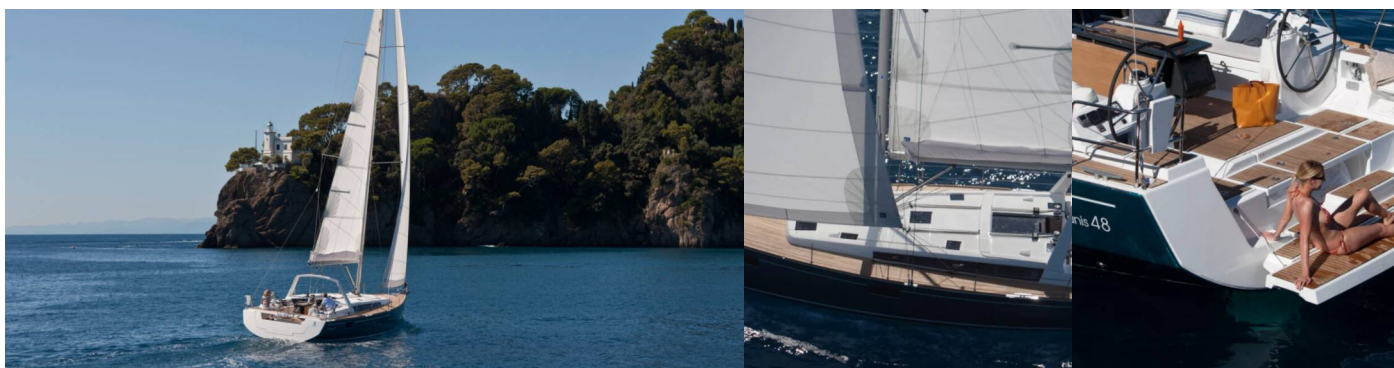

PRICE / WEEKS

16.05. - 27.06.2026 Gebucht	27.06. - 04.07.2026 Gebucht	04.07. - 11.07.2026 2.438 € ~~3.750 €~~	11.07. - 18.07.2026 2.438 € ~~3.750 €~~
18.07. - 25.07.2026 Gebucht	25.07. - 01.08.2026 2.438 € ~~3.750 €~~	01.08. - 08.08.2026 Gebucht	08.08. - 22.08.2026 Gebucht
22.08. - 29.08.2026 2.625 € ~~3.750 €~~	29.08. - 05.09.2026 2.905 € ~~4.150 €~~	05.09. - 07.11.2026 Gebucht	07.11. - 14.11.2026 2.925 € ~~3.250 €~~
14.11. - 21.11.2026 2.925 € ~~3.250 €~~	21.11. - 28.11.2026 2.925 € ~~3.250 €~~	28.11. - 05.12.2026 2.925 € ~~3.250 €~~	

WEB

najachty.pl

TELEFON

+48 882 071 532

E-MAIL

biuro@najachty.pl

NAJACHTY

ul. Pi. Świętej Małgorzaty 1-2/42B, 58-100, Świdnica, Polen