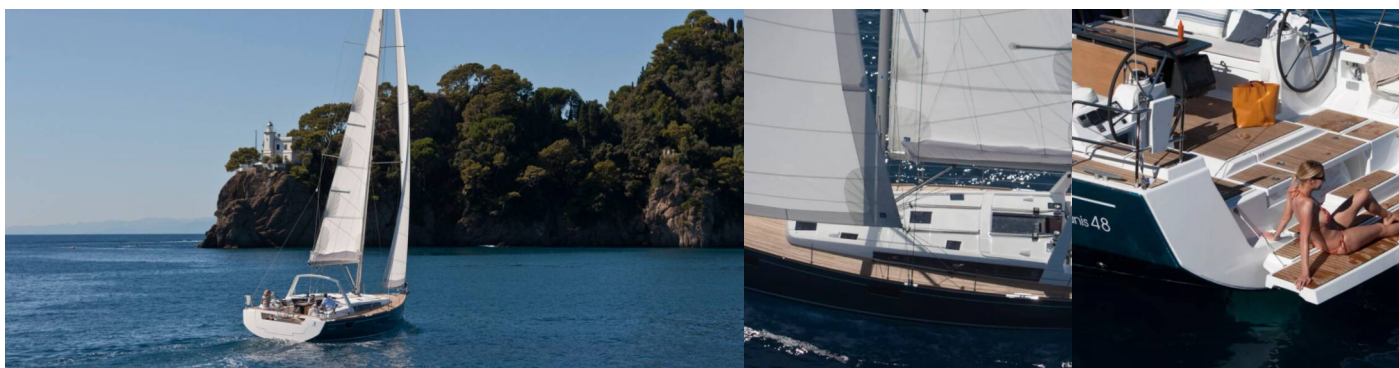

PRICE / WEEKS

05.12. - 12.12.2026

2.925 € ~~3.250 €~~

12.12. - 19.12.2026

2.925 € ~~3.250 €~~

19.12. - 26.12.2026

2.925 € ~~3.250 €~~

WEB

najachty.pl

TELEFON

+48 882 071 532

E-MAIL

biuro@najachty.pl

NAJACHTY

ul. Pi. Świętej Małgorzaty 1-2/42B, 58-100, Świdnica, Polen