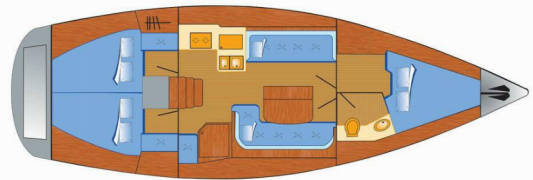

# BAVARIA 38 CRUISER

Käte

Die Segelyacht Bavaria 38 Cruiser „Käte“, gebaut im Jahr 2008, ist im Barth, Yachtwerft Ramin, - Deutschland festgemacht. Die Yacht verfügt über 3 Kabinen, bietet Platz für 6 Personen und hat 1 Toiletten/Duschen.

**Käte**

Produktionsjahr

**2008**

Länge

**11.72 m**

Cabins

**3**

Kojen