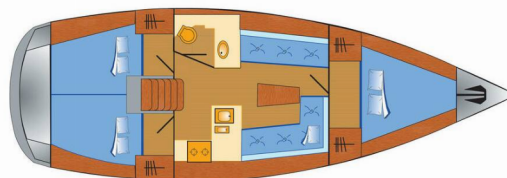

# BAVARIA CRUISER 37

Tiger

Die Segelyacht Bavaria Cruiser 37 „Tiger“, gebaut im Jahr 2016, ist im Marina Flensburg Sonwik, - Deutschland festgemacht. Die Yacht verfügt über 3 Kabinen, bietet Platz für 6 Personen und hat 1 Toiletten/Duschen.

**Tiger**

Produktionsjahr

**2016**

Länge

**11.30 m**

Cabins

**3**

Kojen