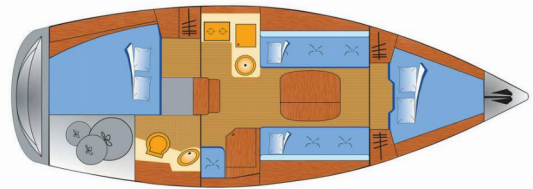

BAVARIA 31 CRUISER

Seepocke

Die Segelyacht Bavaria 31 Cruiser „Seepocke“, gebaut im Jahr 2008, ist im Marina Flensburg Sonwik, - Deutschland festgemacht. Die Yacht verfügt über 2 Kabinen, bietet Platz für 4 Personen und hat 1 Toiletten/Duschen.

Seepocke

Produktionsjahr

2008

Länge

9.76 m

Cabins

2

Kojen