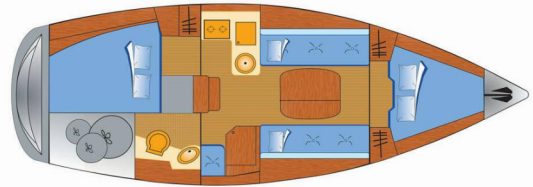

BAVARIA 31 CRUISER

Seepocke

Die Segelyacht Bavaria 31 Cruiser „Seepocke“, gebaut im Jahr 2008, ist im Marina Flensburg Sonwik, - Deutschland festgemacht. Die Yacht verfügt über 2 Kabinen, bietet Platz für 4 Personen und hat 1 Toiletten/Duschen.

Seepocke

Produktionsjahr

2008

Länge

9.76 m

Cabins

2

Kojen