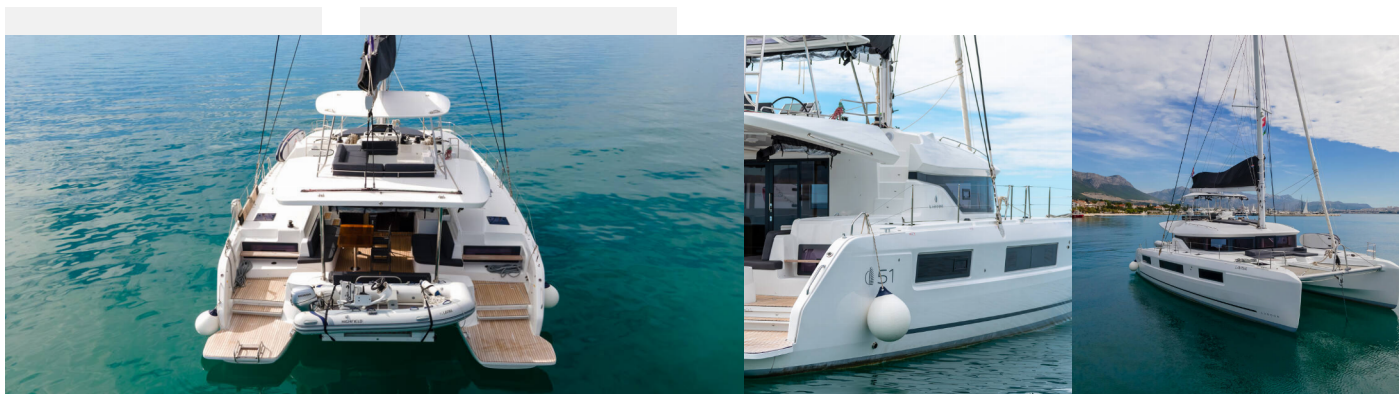

PRICE / WEEKS

05.12. - 12.12.2026

9.880 € ~~10.400 €~~

12.12. - 19.12.2026

9.880 € ~~10.400 €~~

19.12. - 26.12.2026

9.880 € ~~10.400 €~~

26.12. - 02.01.2027

9.744 € ~~10.257 €~~

02.01. - 09.01.2027

8.930 € ~~9.400 €~~

09.01. - 16.01.2027

8.930 € ~~9.400 €~~

16.01. - 23.01.2027

8.930 € ~~9.400 €~~

23.01. - 30.01.2027

8.930 € ~~9.400 €~~

30.01. - 06.02.2027

8.930 € ~~9.400 €~~

06.02. - 13.02.2027

8.930 € ~~9.400 €~~

13.02. - 20.02.2027

8.930 € ~~9.400 €~~

20.02. - 27.02.2027

8.930 € ~~9.400 €~~

27.02. - 06.03.2027

8.930 € ~~9.400 €~~

06.03. - 13.03.2027

8.930 € ~~9.400 €~~

13.03. - 20.03.2027

8.930 € ~~9.400 €~~

20.03. - 27.03.2027

8.930 € ~~9.400 €~~

27.03. - 03.04.2027

8.930 € ~~9.400 €~~

03.04. - 10.04.2027

8.930 € ~~9.400 €~~

10.04. - 17.04.2027

8.930 € ~~9.400 €~~

17.04. - 24.04.2027

8.930 € ~~9.400 €~~

24.04. - 01.05.2027

8.265 € ~~8.700 €~~

01.05. - 08.05.2027

8.265 € ~~8.700 €~~

08.05. - 15.05.2027

8.265 € ~~8.700 €~~

15.05. - 22.05.2027

8.265 € ~~8.700 €~~

22.05. - 29.05.2027

9.690 € ~~10.200 €~~

29.05. - 05.06.2027

11.210 € ~~11.800 €~~

05.06. - 12.06.2027

13.490 € ~~14.200 €~~

12.06. - 19.06.2027

15.010 € ~~15.800 €~~

WEB

najachty.pl

TELEFON

+48 882 071 532

E-MAIL

biuro@najachty.pl

NAJACHTY

ul. Pi. Świętej Małgorzaty 1-2/42B, 58-100, Świdnica, Polen