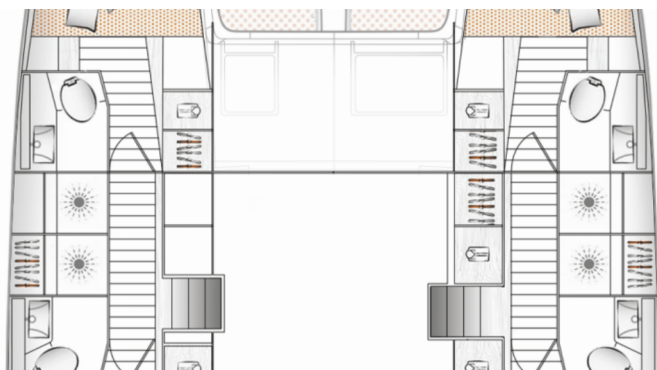

PRICE / WEEKS

16.05. - 23.05.2026 3.800 € ~~4.750 €~~	23.05. - 30.05.2026 Gebucht	30.05. - 06.06.2026 5.899 € ~~6.940 €~~	06.06. - 13.06.2026 6.477 € ~~7.620 €~~
13.06. - 20.06.2026 Gebucht	20.06. - 04.07.2026 Gebucht	04.07. - 11.07.2026 7.548 € ~~8.880 €~~	11.07. - 18.07.2026 7.701 € ~~9.060 €~~
18.07. - 25.07.2026 7.897 € ~~9.290 €~~	25.07. - 01.08.2026 In Option	01.08. - 08.08.2026 8.101 € ~~9.530 €~~	08.08. - 15.08.2026 In Option
15.08. - 22.08.2026 In Option	22.08. - 29.08.2026 In Option	29.08. - 05.09.2026 In Option	05.09. - 12.09.2026 7.353 € ~~8.650 €~~
12.09. - 19.09.2026 Gebucht	19.09. - 26.09.2026 5.464 € ~~6.830 €~~	26.09. - 03.10.2026 4.800 € ~~6.000 €~~	03.10. - 10.10.2026 3.440 € ~~4.300 €~~
10.10. - 17.10.2026 3.120 € ~~3.900 €~~	17.10. - 24.10.2026 2.720 € ~~3.400 €~~	24.10. - 31.10.2026 2.720 € ~~3.400 €~~	31.10. - 07.11.2026 2.720 € ~~3.400 €~~
07.11. - 14.11.2026 2.720 € ~~3.400 €~~	14.11. - 21.11.2026 2.720 € ~~3.400 €~~	21.11. - 30.12.2026 Gebucht	

WEB

najachty.pl

TELEFON

+48 882 071 532

E-MAIL

biuro@najachty.pl

NAJACHTY

ul. Pi. Świętej Małgorzaty 1-2/42B, 58-100, Świdnica, Polen