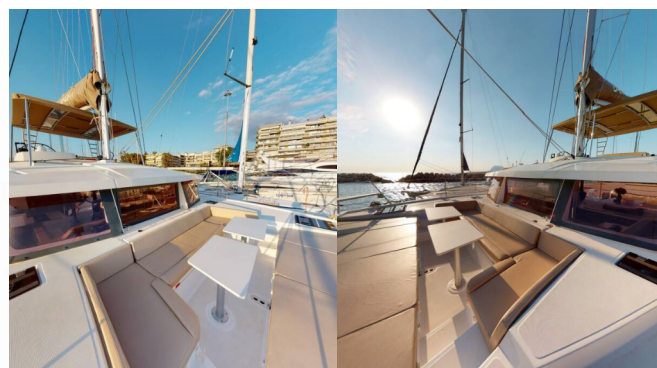

PRICE / WEEKS

25.04. - 02.05.2026 3.960 € ~~4.400 €~~	02.05. - 09.05.2026 3.960 € ~~4.400 €~~	09.05. - 16.05.2026 3.960 € ~~4.400 €~~	17.05. - 18.05.2026 Gebucht
23.05. - 30.05.2026 Gebucht	30.05. - 13.06.2026 Gebucht	13.06. - 20.06.2026 7.200 € ~~8.000 €~~	20.06. - 27.06.2026 Gebucht
27.06. - 04.07.2026 Gebucht	04.07. - 11.07.2026 Gebucht	11.07. - 18.07.2026 7.200 € ~~8.000 €~~	18.07. - 25.07.2026 Gebucht
25.07. - 08.08.2026 Gebucht	08.08. - 15.08.2026 8.134 € ~~9.800 €~~	15.08. - 22.08.2026 Gebucht	22.08. - 29.08.2026 Gebucht
29.08. - 05.09.2026 7.380 € ~~8.200 €~~	05.09. - 12.09.2026 7.380 € ~~8.200 €~~	12.09. - 19.09.2026 Gebucht	19.09. - 26.09.2026 6.210 € ~~6.900 €~~
26.09. - 03.10.2026 Gebucht	03.10. - 10.10.2026 4.770 € ~~5.300 €~~	10.10. - 17.10.2026 4.770 € ~~5.300 €~~	17.10. - 24.10.2026 4.050 € ~~4.500 €~~
24.10. - 31.10.2026 4.050 € ~~4.500 €~~	31.10. - 07.11.2026 4.050 € ~~4.500 €~~		

WEB

najachty.pl

TELEFON

+48 882 071 532

E-MAIL

biuro@najachty.pl

NAJACHTY

ul. Pi. Świętej Małgorzaty 1-2/42B, 58-100, Świdnica, Polen