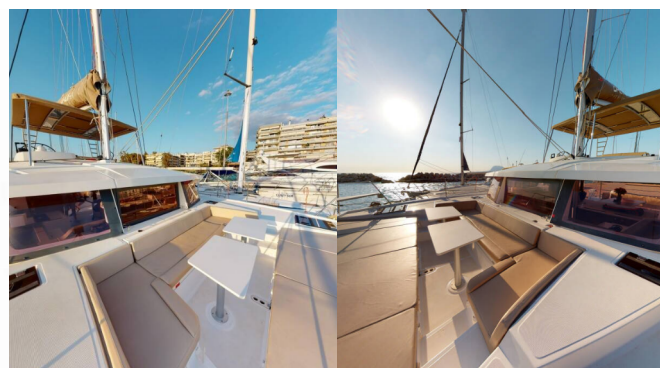

PRICE / WEEKS

07.11. - 14.11.2026

4.050 € ~~4.500 €~~

14.11. - 21.11.2026

4.050 € ~~4.500 €~~

21.11. - 28.11.2026

4.050 € ~~4.500 €~~

28.11. - 05.12.2026

4.500 €

05.12. - 12.12.2026

4.500 €

12.12. - 19.12.2026

4.500 €

19.12. - 26.12.2026

4.500 €

WEB

najachty.pl

TELEFON

+48 882 071 532

E-MAIL

biuro@najachty.pl

NAJACHTY

ul. Pi. Świętej Małgorzaty 1-2/42B, 58-100, Świdnica, Polen