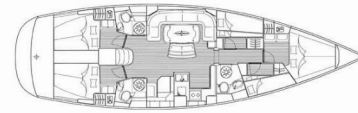

# BAVARIA 50 CRUISER

Prominea

Die Segelyacht Bavaria 50 Cruiser „Prominea“, gebaut im Jahr 2008, ist im Marina Punat, Krk, Punat (Krk) - Kroatien festgemacht. Die Yacht verfügt über 5 Kabinen, bietet Platz für 10 + 1 Personen und hat 3 Toiletten/Duschen.

**Prominea**

Produktionsjahr

**2008**

Länge

**15.57 m**

Cabins

**5**

Kojen