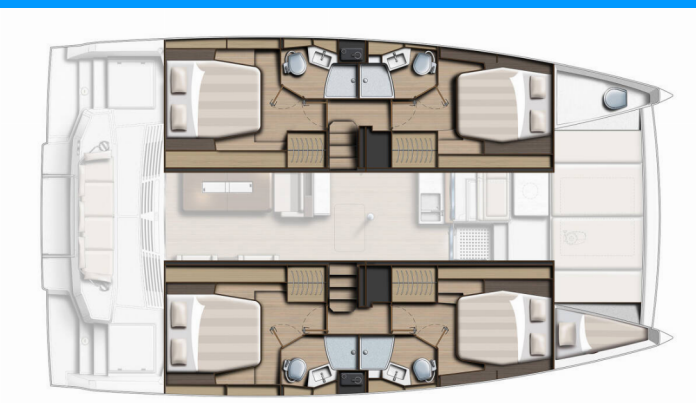

# BALI 4.4

Mela

Die Katamaran Bali 4.4 „Mela“, gebaut im Jahr 2024, ist im Marina Mandalina, Sibenik, Sibenik - Kroatien festgemacht. Die Yacht verfügt über 4 + 1 Kabinen, bietet Platz für 8 + 1 Personen und hat 4 + 1 Toiletten/Duschen.

**Mela**

Produktionsjahr

**2024**

Länge

**13.50 m**

Cabins

**4 + 1**

Kojen