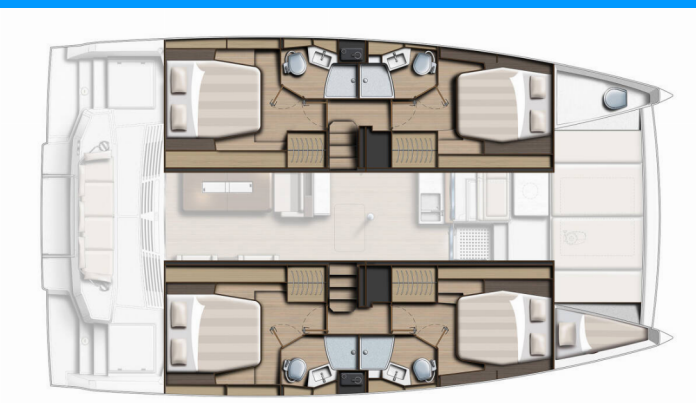

BALI 4.4

Mela

Die Katamaran Bali 4.4 „Mela“, gebaut im Jahr 2024, ist im Marina Mandalina, Sibenik, Sibenik - Kroatien festgemacht. Die Yacht verfügt über 4 + 1 Kabinen, bietet Platz für 8 + 1 Personen und hat 4 + 1 Toiletten/Duschen.

Mela

Produktionsjahr

2024

Länge

13.50 m

Cabins

4 + 1

Kojen