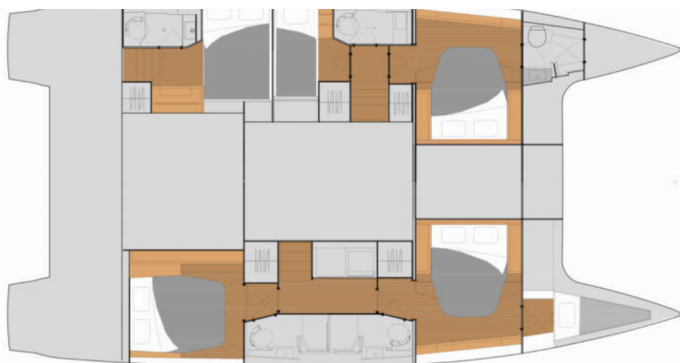

PRICE / WEEKS

22.05. - 29.05.2026 Gebucht	19.06. - 26.06.2026 Gebucht	26.06. - 10.07.2026 Gebucht	10.07. - 17.07.2026 Gebucht
24.07. - 31.07.2026 Gebucht	01.08. - 08.08.2026 Gebucht	09.08. - 28.08.2026 Gebucht	29.08. - 05.09.2026 Gebucht
05.09. - 12.09.2026 10.466 € ~~11.629 €~~	12.09. - 19.09.2026 9.000 € ~~10.000 €~~	19.09. - 26.09.2026 9.000 € ~~10.000 €~~	26.09. - 03.10.2026 19.029 € ~~21.143 €~~
03.10. - 10.10.2026 79.200 € ~~88.000 €~~	10.10. - 17.10.2026 68.773 € ~~76.414 €~~	17.10. - 24.10.2026 6.210 € ~~6.900 €~~	24.10. - 31.10.2026 6.210 € ~~6.900 €~~
31.10. - 07.11.2026 6.210 € ~~6.900 €~~			

WEB

najachty.pl

TELEFON

+48 882 071 532

E-MAIL

biuro@najachty.pl

NAJACHTY

ul. Pi. Świętej Małgorzaty 1-2/42B, 58-100, Świdnica, Polen