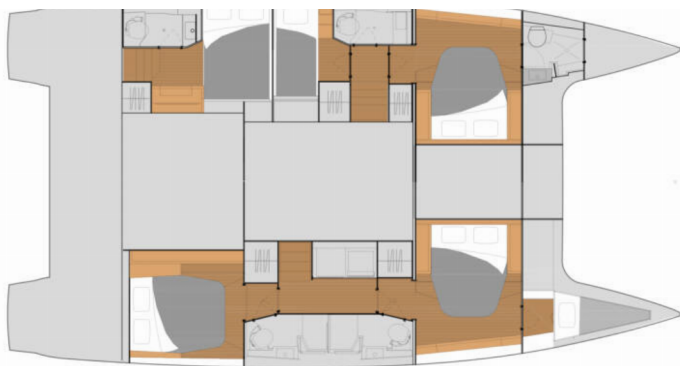

PRICE / WEEKS

08.11. - 31.12.2026

Gebucht

WEB

najachty.pl

TELEFON

+48 882 071 532

E-MAIL

biuro@najachty.pl

NAJACHTY

ul. Pi. Świętej Małgorzaty 1-2/42B, 58-100, Świdnica, Polen