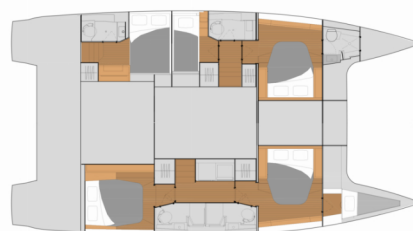

FONTAINE PAJOT TANNA 47

Helidoni

Die Katamaran Fountaine Pajot Tanna 47 „Helidoni“, gebaut im Jahr 2024, ist im Volos, Volos - Griechenland festgemacht.

Die Yacht verfügt über 4 + 2 Kabinen, bietet Platz für 8 + 2 Personen und hat 4 + 1 Toiletten/Duschen.

Name

Helidoni

Produktionsjahr

2024

Länge

13.94 m

Cabins

4 + 2