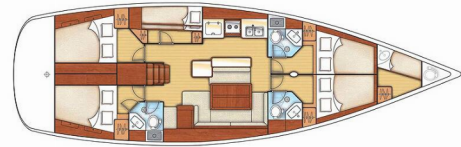

# OCEANIS 50 FAMILY

Mississippi

Die Segelyacht Oceanis 50 Family „Mississippi“, gebaut im Jahr 2012, ist im Rogač (Šolta), – Kroatien festgemacht. Die Yacht verfügt über 5 + 1 Kabinen, bietet Platz für 10 + 1 + 1 Personen und hat 3 + 1 Toiletten/Duschen.

**Mississippi**

Produktionsjahr

**2012**

Länge

**15.42 m**

Cabins

**5 + 1**

Kojen