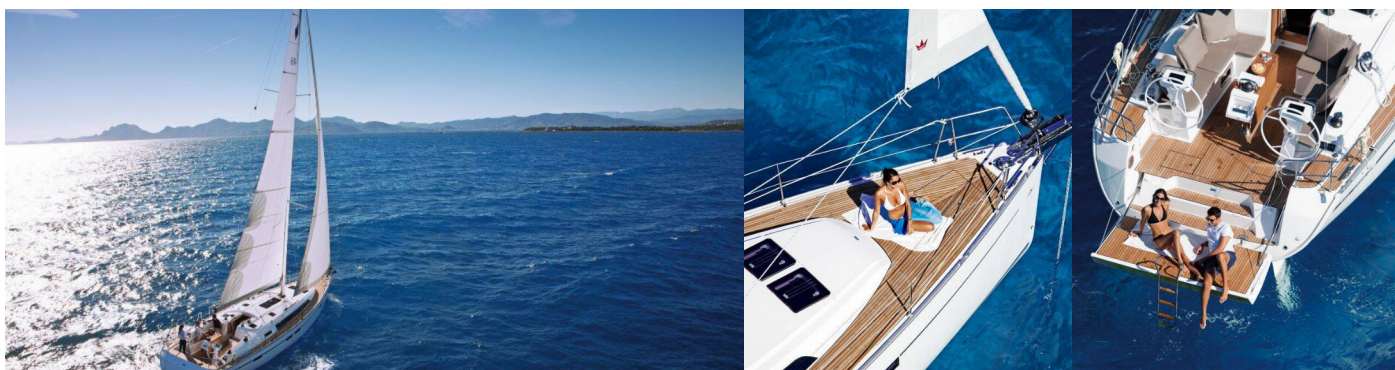

PRICE / WEEKS

07.11. - 14.11.2026

1.600 € ~~1.778 €~~

14.11. - 21.11.2026

1.600 € ~~1.778 €~~

21.11. - 28.11.2026

1.600 € ~~1.778 €~~

28.11. - 05.12.2026

1.600 € ~~1.778 €~~

05.12. - 12.12.2026

1.600 € ~~1.778 €~~

12.12. - 19.12.2026

1.600 € ~~1.778 €~~

19.12. - 26.12.2026

1.600 € ~~1.778 €~~

WEB

najachty.pl

TELEFON

+48 882 071 532

E-MAIL

biuro@najachty.pl

NAJACHTY

ul. Pi. Świętej Małgorzaty 1-2/42B, 58-100, Świdnica, Polen