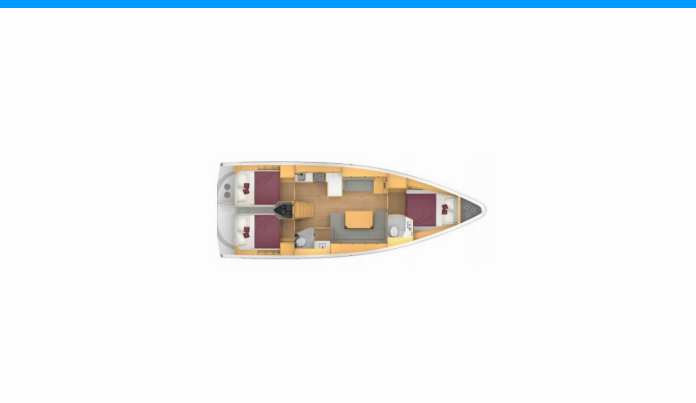

BAVARIA C42

Harmonia

Die Segelyacht Bavaria C42 „Harmonia“, gebaut im Jahr 2024, ist im Rhodes New Marina, - Griechenland festgemacht. Die Yacht verfügt über 3 Kabinen, bietet Platz für 6 + 2 Personen und hat 2 Toiletten/Duschen.

YACHT-SPEZIFIKATIONEN

Charterbasis

Rhodes New Marina, Griechenland

Yacht ID

6681

Marke

Bavaria Yachtbau

Name

Harmonia

Produktionsjahr

2024

Länge

12.40 m

Cabins

3

Kojen