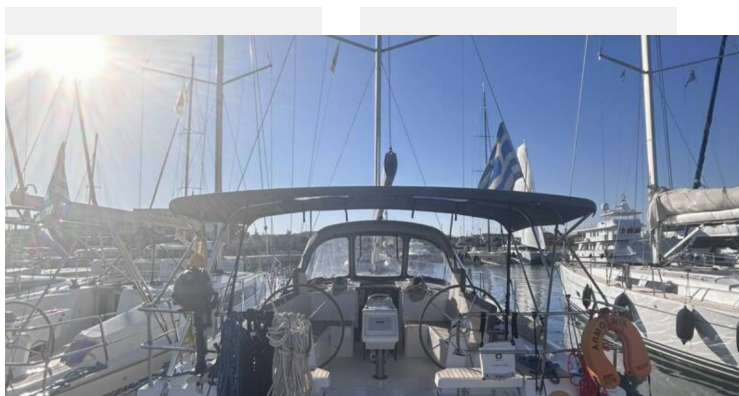

PRICE / WEEKS

05.12. - 12.12.2026 2.936 € ~~3.670 €~~	12.12. - 19.12.2026 2.936 € ~~3.670 €~~	19.12. - 26.12.2026 2.936 € ~~3.670 €~~	26.12. - 02.01.2027 2.766 € ~~3.457 €~~
02.01. - 09.01.2027 1.962 € ~~2.180 €~~	09.01. - 16.01.2027 1.962 € ~~2.180 €~~	16.01. - 23.01.2027 1.962 € ~~2.180 €~~	23.01. - 30.01.2027 1.962 € ~~2.180 €~~
30.01. - 06.02.2027 1.962 € ~~2.180 €~~	06.02. - 13.02.2027 1.962 € ~~2.180 €~~	13.02. - 20.02.2027 1.962 € ~~2.180 €~~	20.02. - 27.02.2027 1.962 € ~~2.180 €~~
27.02. - 06.03.2027 1.962 € ~~2.180 €~~	06.03. - 13.03.2027 1.962 € ~~2.180 €~~	13.03. - 20.03.2027 1.962 € ~~2.180 €~~	20.03. - 27.03.2027 1.962 € ~~2.180 €~~
27.03. - 03.04.2027 1.962 € ~~2.180 €~~	03.04. - 10.04.2027 1.962 € ~~2.180 €~~	10.04. - 17.04.2027 1.962 € ~~2.180 €~~	17.04. - 24.04.2027 2.061 € ~~2.290 €~~
24.04. - 01.05.2027 2.061 € ~~2.290 €~~	01.05. - 08.05.2027 2.061 € ~~2.290 €~~	08.05. - 15.05.2027 2.061 € ~~2.290 €~~	15.05. - 22.05.2027 3.213 € ~~3.570 €~~
22.05. - 29.05.2027 3.213 € ~~3.570 €~~	29.05. - 05.06.2027 3.213 € ~~3.570 €~~	05.06. - 12.06.2027 3.213 € ~~3.570 €~~	12.06. - 19.06.2027 3.375 € ~~3.750 €~~

WEB

najachty.pl

TELEFON

+48 882 071 532

E-MAIL

biuro@najachty.pl

NAJACHTY

ul. Pi. Świętej Małgorzaty 1-2/42B, 58-100, Świdnica, Polen