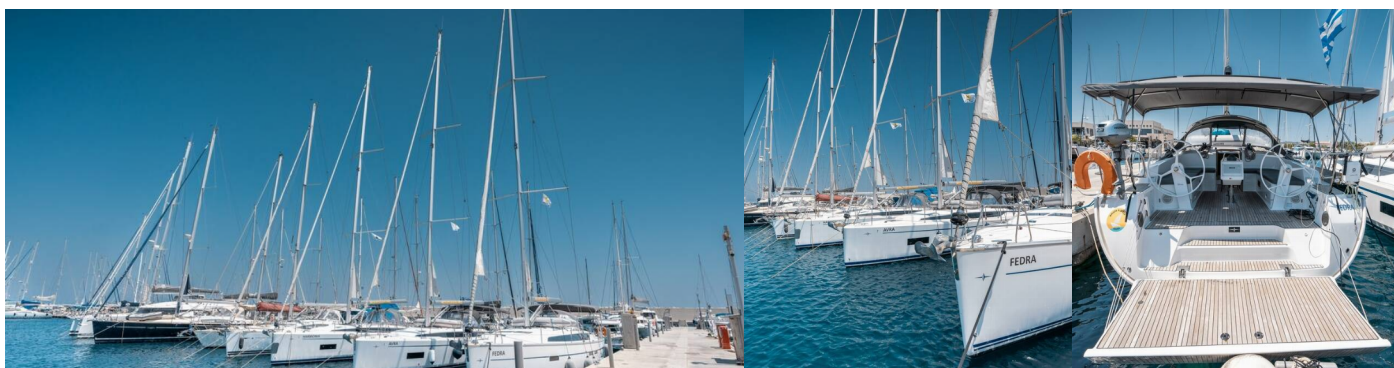

PRICE / WEEKS

16.05. - 23.05.2026 3.173 € ~~4.230 €~~	23.05. - 30.05.2026 Gebucht	30.05. - 06.06.2026 Gebucht	06.06. - 13.06.2026 Gebucht
13.06. - 20.06.2026 Gebucht	20.06. - 04.07.2026 Gebucht	04.07. - 11.07.2026 3.552 € ~~4.440 €~~	11.07. - 18.07.2026 Gebucht
18.07. - 25.07.2026 Gebucht	25.07. - 01.08.2026 4.256 € ~~5.320 €~~	01.08. - 08.08.2026 4.256 € ~~5.320 €~~	08.08. - 15.08.2026 Gebucht
15.08. - 22.08.2026 4.395 € ~~5.170 €~~	22.08. - 29.08.2026 4.607 € ~~5.420 €~~	29.08. - 05.09.2026 5.149 € ~~5.420 €~~	05.09. - 12.09.2026 Gebucht
12.09. - 19.09.2026 Gebucht	19.09. - 26.09.2026 Gebucht	26.09. - 03.10.2026 Gebucht	03.10. - 10.10.2026 Gebucht
10.10. - 17.10.2026 Gebucht	17.10. - 24.10.2026 3.472 € ~~4.340 €~~	24.10. - 31.10.2026 3.472 € ~~4.340 €~~	31.10. - 07.11.2026 3.472 € ~~4.340 €~~
07.11. - 14.11.2026 3.472 € ~~4.340 €~~	14.11. - 21.11.2026 3.472 € ~~4.340 €~~	21.11. - 28.11.2026 3.472 € ~~4.340 €~~	28.11. - 05.12.2026 3.472 € ~~4.340 €~~

WEB

najachty.pl

TELEFON

+48 882 071 532

E-MAIL

biuro@najachty.pl

NAJACHTY

ul. Pi. Świętej Małgorzaty 1-2/42B, 58-100, Świdnica, Polen