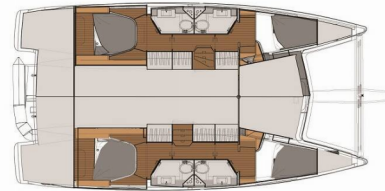

FONTAINE PAJOT LUCIA 40

Luce

Die Katamaran Fountaine Pajot Lucia 40 „Luce“, gebaut im Jahr 2017, ist im Marina Punat, Krk, Punat (Krk) – Kroatien festgemacht. Die Yacht verfügt über 4 + 2 Kabinen, bietet Platz für 8 + 2 Personen und hat 4 Toiletten/Duschen.

Luce

Produktionsjahr

2017

Länge

11.73 m

Cabins

4 + 2

Kojen

8 + 2

Max. Passagiere

10

WC/Dusche

4

STANDARD-YACHTAUSSTATTUNG

Bordküche	Backofen, Eiswürfelmaschine, Gas-Kocher, Kühlschrank, Mikrowelle, Pantryausrüstung, Zusätzlicher Kühlschrank
Deckausrüstung	Beiboot, Bimini Top, Cockpittisch, Davit, Elektrische Ankerwinde, Heckdusche, Sprayhood
Komfort	Bettwäsche
Navigation	Autopilot, Echolot, GPS, GPS Kartenplotter - Cockpit, Komplette Navigationsausrüstung, Radarreflektor, Windmesser
Segel	Elektrische Winsch, Lazy bag
Sicherheitsausrüstung	Erste-Hilfe-Kit (Bordapotheke), Fäkalientank, Feuerlöscher, Handlampe, Lifebelts (eine pro Person), Nebelhorn, Rettungsring mit Licht, Schwimmwesten (eine pro Person), Signalaraketen und Fackeln (signalfamme), UKW Funk
Unterhaltung	Außenlautsprecher, Radio (CD, MP3, USB, AUX), Schwimmende Insel
Yachtelektrik	Generator, Heizung, Inverter, Klimaanlage, Solar Panel (x 100)