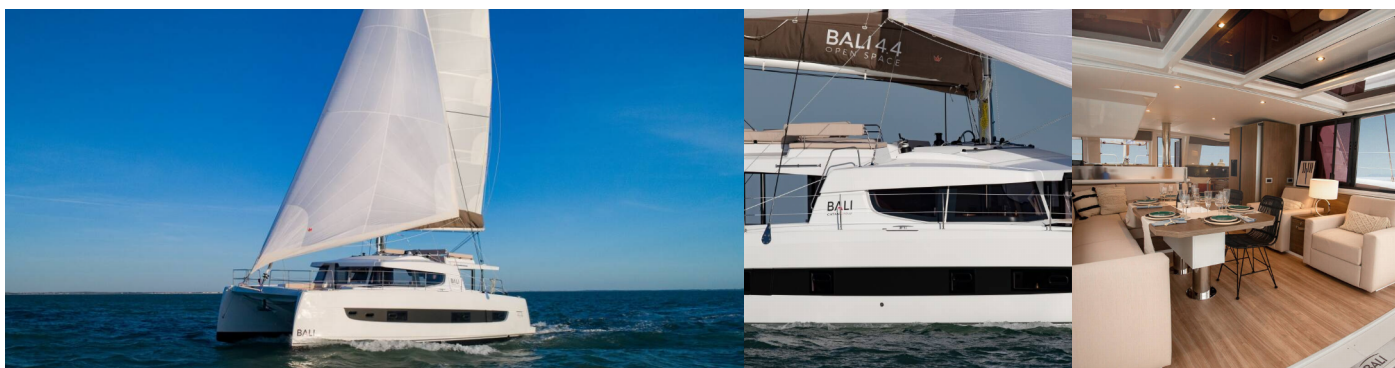

PRICE / WEEKS

05.12. - 12.12.2026

2.544 € ~~3.180 €~~

12.12. - 19.12.2026

2.544 € ~~3.180 €~~

19.12. - 26.12.2026

2.544 € ~~3.180 €~~

26.12. - 02.01.2027

2.582 € ~~3.227 €~~

WEB

najachty.pl

TELEFON

+48 882 071 532

E-MAIL

biuro@najachty.pl

NAJACHTY

ul. Pi. Świętej Małgorzaty 1-2/42B, 58-100, Świdnica, Polen