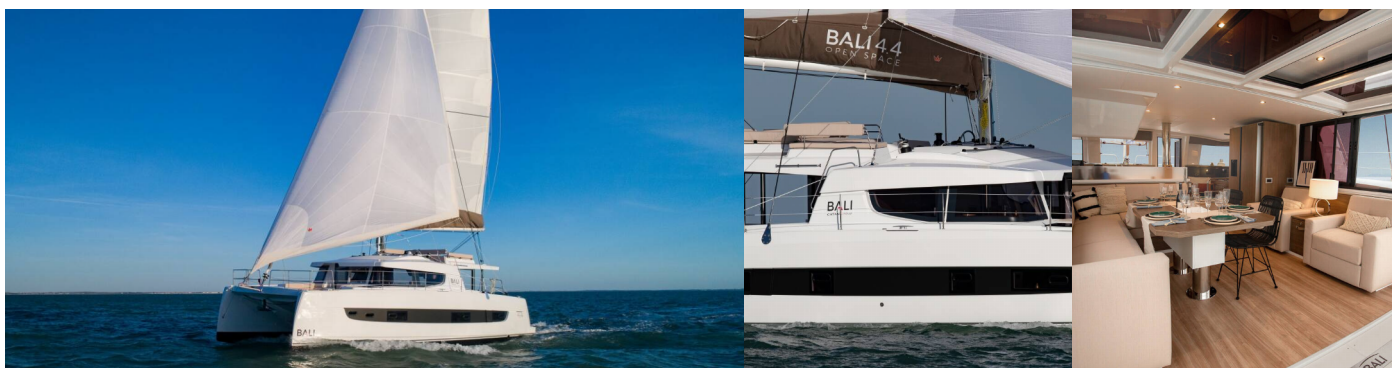

PRICE / WEEKS

16.05. - 23.05.2026 Gebucht	23.05. - 30.05.2026 In Option	30.05. - 06.06.2026 Gebucht	06.06. - 13.06.2026 Gebucht
13.06. - 20.06.2026 7.728 € ~~9.660 €~~	20.06. - 27.06.2026 Gebucht	27.06. - 04.07.2026 9.184 € ~~11.480 €~~	04.07. - 11.07.2026 Gebucht
11.07. - 18.07.2026 Gebucht	18.07. - 25.07.2026 Gebucht	25.07. - 01.08.2026 Gebucht	01.08. - 08.08.2026 10.704 € ~~13.380 €~~
08.08. - 15.08.2026 Gebucht	15.08. - 21.08.2026 Gebucht	22.08. - 29.08.2026 9.024 € ~~11.280 €~~	29.08. - 05.09.2026 Gebucht
05.09. - 12.09.2026 Gebucht	12.09. - 03.10.2026 Gebucht	03.10. - 10.10.2026 Gebucht	10.10. - 17.10.2026 Gebucht
17.10. - 24.10.2026 2.544 € ~~3.180 €~~	24.10. - 31.10.2026 2.544 € ~~3.180 €~~	31.10. - 07.11.2026 2.544 € ~~3.180 €~~	07.11. - 14.11.2026 2.544 € ~~3.180 €~~
14.11. - 21.11.2026 2.544 € ~~3.180 €~~	21.11. - 28.11.2026 2.544 € ~~3.180 €~~	28.11. - 05.12.2026 2.544 € ~~3.180 €~~	

WEB

najachty.pl

TELEFON

+48 882 071 532

E-MAIL

biuro@najachty.pl

NAJACHTY

ul. Pi. Świętej Małgorzaty 1-2/42B, 58-100, Świdnica, Polen