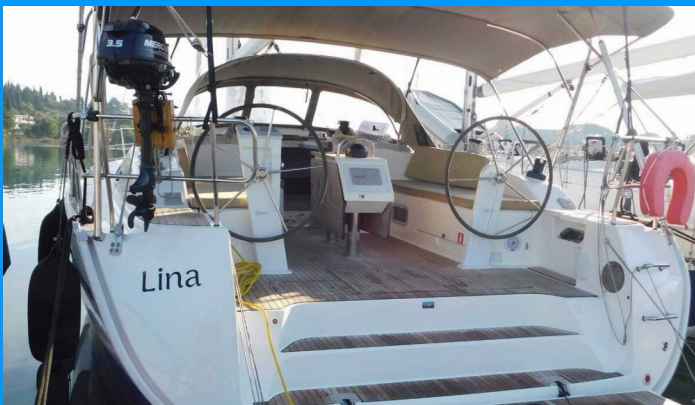

BAVARIA CRUISER 51 STYLE

Lina

Die Segelyacht Bavaria Cruiser 51 Style „Lina“, gebaut im Jahr 2018, ist im Corfu, Gouvia Marina, Korfu - Griechenland festgemacht. Die Yacht verfügt über 5 Kabinen, bietet Platz für 10 Personen und hat 3 Toiletten/Duschen.

YACHT-SPEZIFIKATIONEN

Charterbasis

Corfu, Gouvia Marina, Griechenland

Yacht ID

6643

Marke

Bavaria Yachtbau

Name

Badeplattform, Beiboot mit Außenborder, Bimini Top, Elektrische Ankerwinde (New windlass 1.500W-longer chain (85m 10mm)), Sprayhood

Interieur

Elektrische Toilette

Navigation

Autopilot (Shadow drive), Bugstrahlruder ((running on separate battery), GPS (GARMIN chart plotters, VHF, transducer and sounder for speed, depth, wind speed and direction)

Unterhaltung

Außenlautsprecher, CD MP3 player, Schnorchelausrüstung

Yachtelektrik

Inverter (12V to 220v; 3500W), Landstromanschluss (220 DC connection in marinas/ports), Service Batterien (Extra service batteries total 380AH (instead of 240AH)), Solar Panel