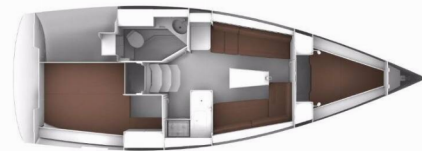

BAVARIA CRUISER 34

Eliza

Die Segelyacht Bavaria Cruiser 34 „Eliza“, gebaut im Jahr 2024, ist im Athens, Alimos marina, - Griechenland festgemacht. Die Yacht verfügt über 2 Kabinen, bietet Platz für 4 + 2 Personen und hat 1 Toiletten/Duschen.

Eliza

Produktionsjahr

2024

Länge

9.99 m

Cabins

2

Kojen