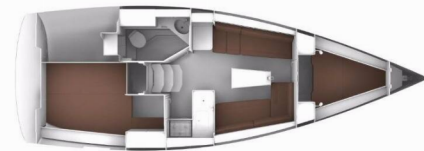

BAVARIA CRUISER 34

Eliza

Die Segelyacht Bavaria Cruiser 34 „Eliza“, gebaut im Jahr 2024, ist im Athens, Alimos marina, - Griechenland festgemacht. Die Yacht verfügt über 2 Kabinen, bietet Platz für 4 + 2 Personen und hat 1 Toiletten/Duschen.

Eliza

Produktionsjahr

2024

Länge

9.99 m

Cabins

2

Kojen