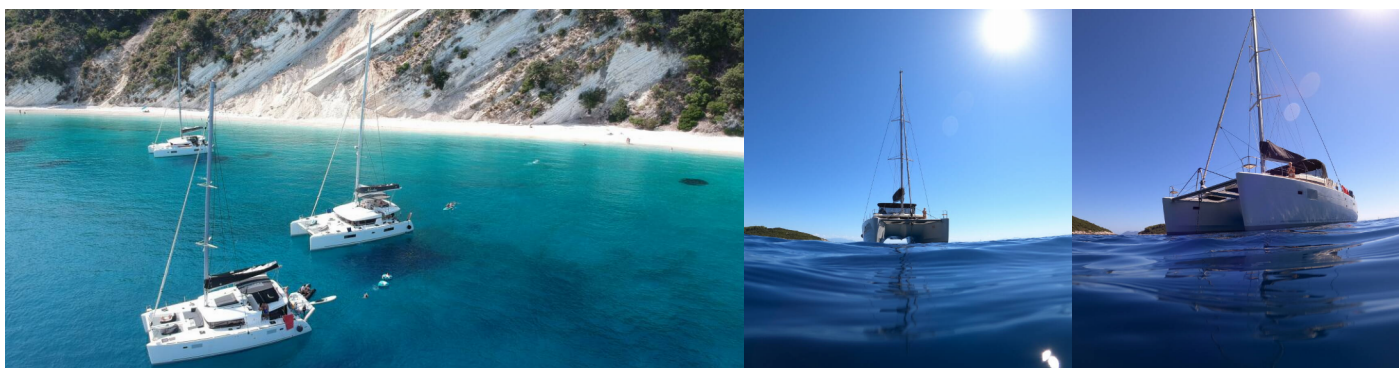

PRICE / WEEKS

05.12. - 12.12.2026

4.770 € ~~5.300 €~~

12.12. - 19.12.2026

4.770 € ~~5.300 €~~

19.12. - 26.12.2026

4.770 € ~~5.300 €~~

WEB

najachty.pl

TELEFON

+48 882 071 532

E-MAIL

biuro@najachty.pl

NAJACHTY

ul. Pi. Świętej Małgorzaty 1-2/42B, 58-100, Świdnica, Polen