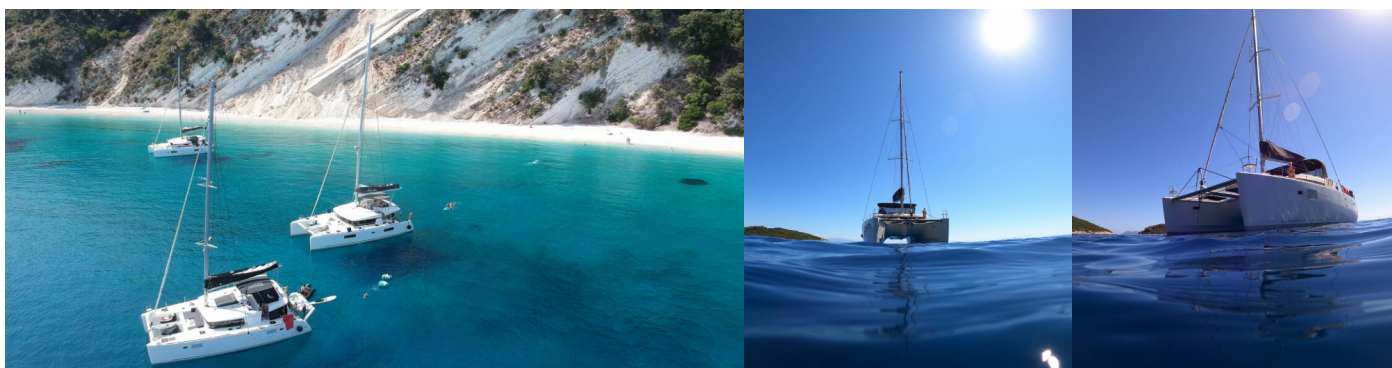

PRICE / WEEKS

16.05. - 23.05.2026 Gebucht	23.05. - 30.05.2026 5.772 € ~~7.800 €~~	30.05. - 06.06.2026 6.786 € ~~7.800 €~~	06.06. - 13.06.2026 6.966 € ~~8.600 €~~
13.06. - 20.06.2026 Gebucht	20.06. - 27.06.2026 Gebucht	27.06. - 11.07.2026 Gebucht	11.07. - 18.07.2026 Gebucht
18.07. - 25.07.2026 Gebucht	25.07. - 08.08.2026 Gebucht	08.08. - 22.08.2026 Gebucht	22.08. - 29.08.2026 Gebucht
29.08. - 05.09.2026 Gebucht	05.09. - 12.09.2026 Gebucht	12.09. - 19.09.2026 Gebucht	19.09. - 26.09.2026 Gebucht
26.09. - 03.10.2026 Gebucht	03.10. - 10.10.2026 5.780 € ~~6.800 €~~	10.10. - 17.10.2026 4.420 € ~~6.800 €~~	17.10. - 24.10.2026 3.763 € ~~5.300 €~~
24.10. - 31.10.2026 3.763 € ~~5.300 €~~	31.10. - 07.11.2026 3.763 € ~~5.300 €~~	07.11. - 14.11.2026 4.770 € ~~5.300 €~~	14.11. - 21.11.2026 4.770 € ~~5.300 €~~
21.11. - 28.11.2026 4.770 € ~~5.300 €~~	28.11. - 05.12.2026 4.770 € ~~5.300 €~~		

WEB

najachty.pl

TELEFON

+48 882 071 532

E-MAIL

biuro@najachty.pl

NAJACHTY

ul. Pi. Świętej Małgorzaty 1-2/42B, 58-100, Świdnica, Polen