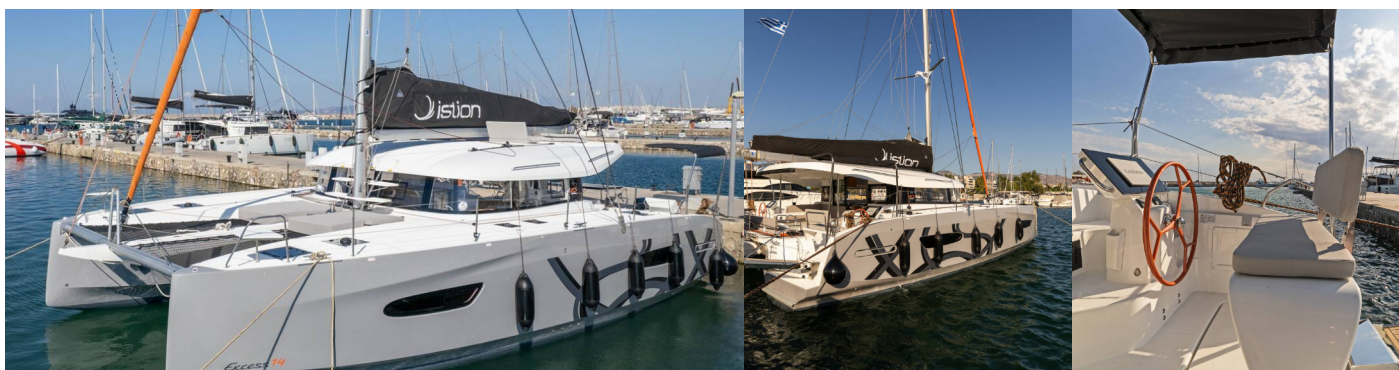

PRICE / WEEKS

07.11. - 14.11.2026

4.950 € ~~5.500 €~~

14.11. - 21.11.2026

4.950 € ~~5.500 €~~

21.11. - 31.12.2026

Gebucht

WEB

najachty.pl

TELEFON

+48 882 071 532

E-MAIL

biuro@najachty.pl

NAJACHTY

ul. Pi. Świętej Małgorzaty 1-2/42B, 58-100, Świdnica, Polen