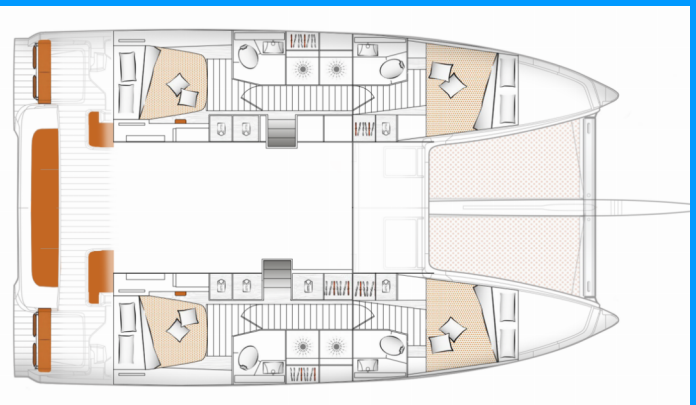

EXCESS 14

Tiramisu

Die Katamaran Excess 14 „Tiramisu“, gebaut im Jahr 2024, ist im Lefkas, D-Marin, Lefkas - Griechenland festgemacht. Die Yacht verfügt über 4 + 2 Kabinen, bietet Platz für 8 + 2 Personen und hat 5 + 1 Toiletten/Duschen.

Tiramisu

Produktionsjahr

2024

Länge

13.97 m

Cabins

4 + 2

Kojen