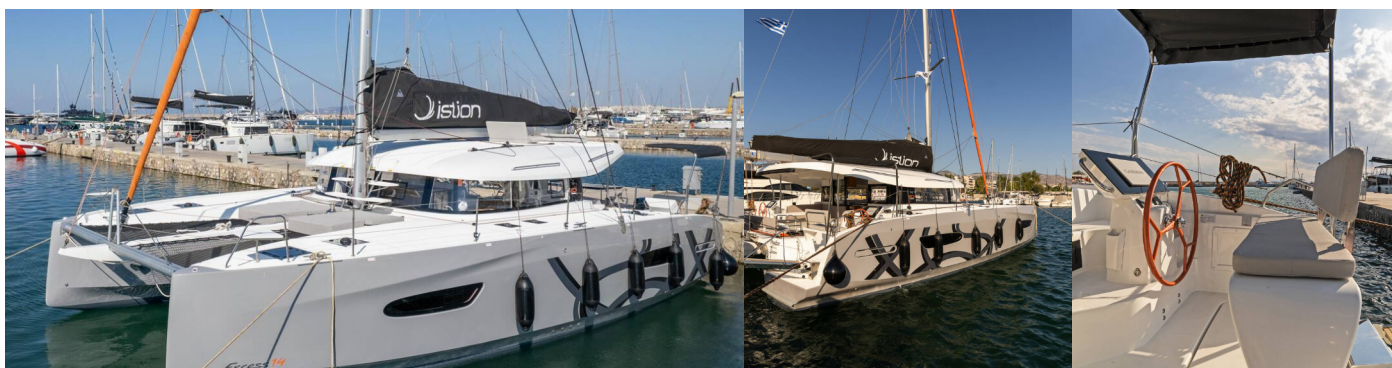

PRICE / WEEKS

02.05. - 09.05.2026 4.060 € ~~5.800 €~~	09.05. - 16.05.2026 4.060 € ~~5.800 €~~	16.05. - 23.05.2026 Gebucht	23.05. - 30.05.2026 6.320 € ~~7.900 €~~
30.05. - 06.06.2026 7.650 € ~~8.500 €~~	06.06. - 13.06.2026 Gebucht	13.06. - 20.06.2026 Gebucht	20.06. - 27.06.2026 9.270 € ~~10.300 €~~
27.06. - 11.07.2026 Gebucht	11.07. - 18.07.2026 9.270 € ~~10.300 €~~	18.07. - 25.07.2026 Gebucht	25.07. - 01.08.2026 11.250 € ~~12.500 €~~
01.08. - 08.08.2026 11.250 € ~~12.500 €~~	08.08. - 15.08.2026 11.250 € ~~12.500 €~~	15.08. - 22.08.2026 Gebucht	22.08. - 29.08.2026 In Option
29.08. - 05.09.2026 Gebucht	05.09. - 12.09.2026 9.540 € ~~10.600 €~~	12.09. - 19.09.2026 9.000 € ~~10.000 €~~	19.09. - 26.09.2026 8.100 € ~~9.000 €~~
26.09. - 03.10.2026 Gebucht	03.10. - 10.10.2026 6.255 € ~~6.950 €~~	10.10. - 17.10.2026 6.030 € ~~6.700 €~~	17.10. - 24.10.2026 4.950 € ~~5.500 €~~
24.10. - 31.10.2026 4.950 € ~~5.500 €~~	31.10. - 07.11.2026 4.950 € ~~5.500 €~~		

WEB

najachty.pl

TELEFON

+48 882 071 532

E-MAIL

biuro@najachty.pl

NAJACHTY

ul. Pi. Świętej Małgorzaty 1-2/42B, 58-100, Świdnica, Polen