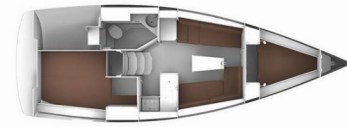

# BAVARIA CRUISER 33

Ami

Die Segelyacht Bavaria Cruiser 33 „Ami“, gebaut im Jahr 2013, ist im Marina Pirovac, - Kroatien festgemacht. Die Yacht verfügt über 2 Kabinen, bietet Platz für 4 + 2 Personen und hat 1 Toiletten/Duschen.