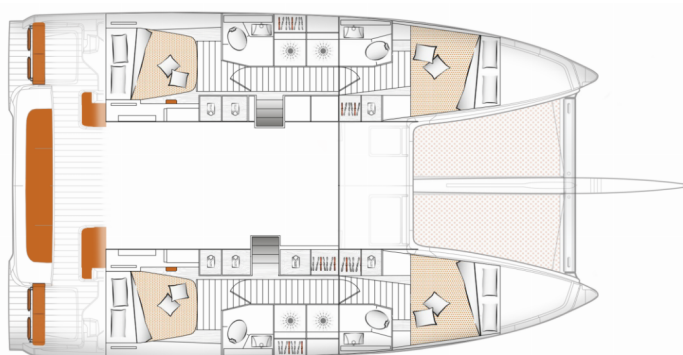

PRICE / WEEKS

25.04. - 02.05.2026 5.000 € ~~6.250 €~~	02.05. - 09.05.2026 5.000 € ~~6.250 €~~	09.05. - 16.05.2026 5.680 € ~~7.100 €~~	16.05. - 23.05.2026 5.680 € ~~7.100 €~~
23.05. - 30.05.2026 6.360 € ~~7.950 €~~	30.05. - 06.06.2026 6.360 € ~~7.950 €~~	06.06. - 13.06.2026 Gebucht	13.06. - 20.06.2026 Gebucht
20.06. - 27.06.2026 Gebucht	27.06. - 04.07.2026 Gebucht	04.07. - 18.07.2026 Gebucht	18.07. - 25.07.2026 7.905 € ~~9.300 €~~
25.07. - 01.08.2026 Gebucht	01.08. - 08.08.2026 9.308 € ~~10.950 €~~	08.08. - 22.08.2026 Gebucht	22.08. - 29.08.2026 Gebucht
29.08. - 05.09.2026 7.735 € ~~9.100 €~~	05.09. - 12.09.2026 7.905 € ~~9.300 €~~	12.09. - 19.09.2026 Gebucht	19.09. - 03.10.2026 Gebucht
03.10. - 10.10.2026 6.035 € ~~7.100 €~~	10.10. - 17.10.2026 6.035 € ~~7.100 €~~	17.10. - 24.10.2026 4.845 € ~~5.700 €~~	24.10. - 31.10.2026 4.845 € ~~5.700 €~~
31.10. - 07.11.2026 4.845 € ~~5.700 €~~			

WEB

najachty.pl

TELEFON

+48 882 071 532

E-MAIL

biuro@najachty.pl

NAJACHTY

ul. Pi. Świętej Małgorzaty 1-2/42B, 58-100, Świdnica, Polen