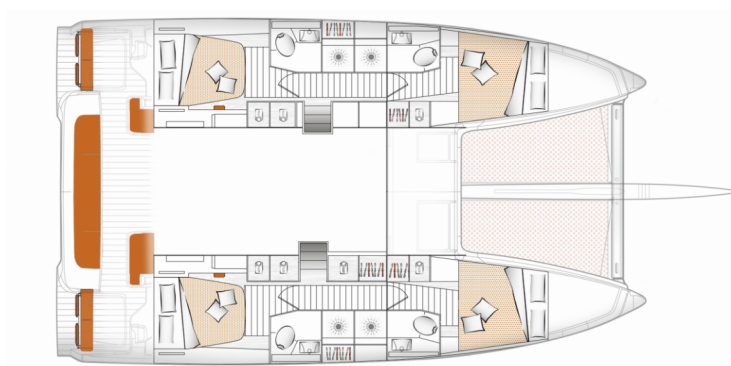

PRICE / WEEKS

08.11. - 31.12.2026

Gebucht

WEB

najachty.pl

TELEFON

+48 882 071 532

E-MAIL

biuro@najachty.pl

NAJACHTY

ul. Pi. Świętej Małgorzaty 1-2/42B, 58-100, Świdnica, Polen