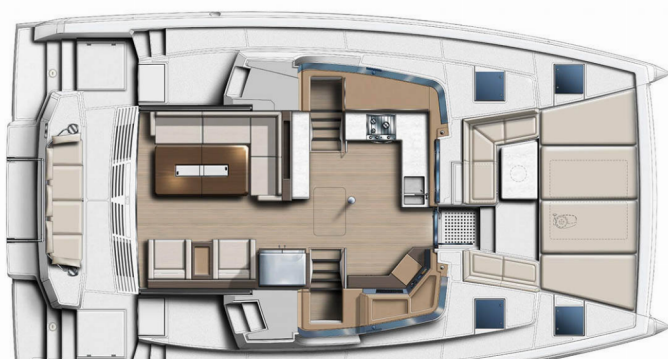

PRICE / WEEKS

23.05. - 04.06.2026

Gebucht

06.07. - 13.07.2026

Gebucht

25.07. - 01.08.2026

Gebucht

05.08. - 21.08.2026

Gebucht

07.09. - 19.09.2026

Gebucht

06.10. - 16.10.2026

Gebucht

17.10. - 31.10.2026

Gebucht

07.11. - 21.11.2026

Gebucht

WEB

najachty.pl

TELEFON

+48 882 071 532

E-MAIL

biuro@najachty.pl

NAJACHTY

ul. Pi. Świętej Małgorzaty 1-2/42B, 58-100, Świdnica, Polen