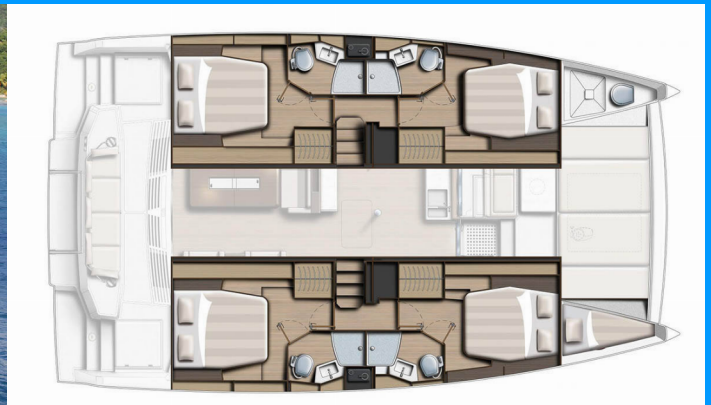

# BALI 4.4

Neo

Die Katamaran Bali 4.4 „Neo“, gebaut im Jahr 2024, ist im Seychelles, Eden Island Marina, - Seychellen festgemacht. Die Yacht verfügt über 4 + 1 Kabinen, bietet Platz für 8 + 1 Personen und hat 4 + 1 Toiletten/Duschen.