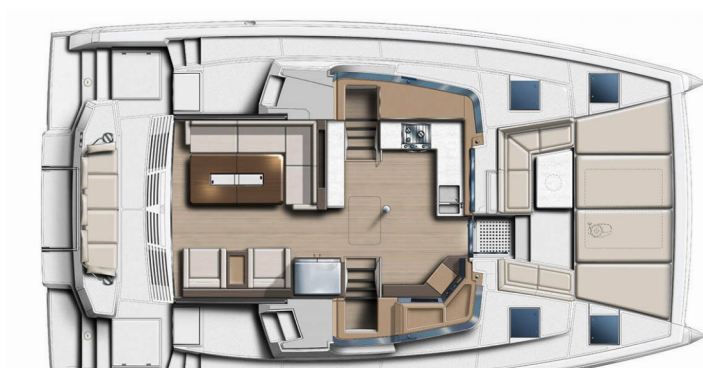

PRICE / WEEKS

05.12. - 15.12.2026

Gebucht

19.12. - 26.12.2026

7.686 € ~~8.090 €~~

26.12. - 02.01.2027

11.937 € ~~12.565 €~~

09.01. - 23.01.2027

Gebucht

WEB

najachty.pl

TELEFON

+48 882 071 532

E-MAIL

biuro@najachty.pl

NAJACHTY

ul. Pi. Świętej Małgorzaty 1-2/42B, 58-100, Świdnica, Polen