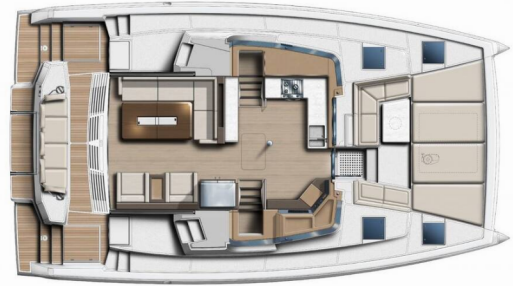

BALI 4.4

Enterprise

Die Katamaran Bali 4.4 „Enterprise“, gebaut im Jahr 2023, ist im Bodrum/Turgutreis/D-Marin, - Türkei festgemacht. Die Yacht verfügt über 4 + 1 Kabinen, bietet Platz für 8 + 2 Personen und hat 4 + 1 Toiletten/Duschen.

Enterprise

Produktionsjahr

2023

Länge

13.50 m

Cabins

4 + 1

Kojes

8 + 2

Max. Passagiere

10

WC/Dusche

4 + 1

STANDARD-YACHTAUSSTATTUNG

Bordküche	Backofen, Gas-Kocher, Kaffeekanne, Kühlschrank, Müllsäcke, Pantryausrüstung, Tiefkühlfach, Warmes Wasser
Deckausrüstung	Badeleiter, Beiboot, Beiboot Pumpe, Bimini Top, Bootshaken, Deckschrubber (deckbürste), Elektrische Ankerwinde, Fender, Floating Rope (- 50m + 50m), Gangway, Hauptanker (- Delta - 25 kg + Chain - 60m), Heckdusche, Kanister für Kraftstoffe, Kunststoff-Eimer (Pütz), Schwamm, Sprayhood, Sun awning (aft), Wasserkanister
Interieur	Barometer, Schiffsuhr
Komfort	Außerhalb Kissen, Cockpit Kissen
Navigation	AIS, Autopilot (RAYMARINE P70S), Compass, Fernglas, GPS Kartenplotter (- RAYMARINE AXIOM 7"), Kurslineale, Radarreflektor, Seekarten, Teiler, Seekarten, Windex
Segel	Elektrische Winsch
Sicherheitsausrüstung	Erste-Hilfe-Kit (Bordapotheke), Fackel, Feuerlöschdecke, Feuerlöscher (6 kg), Kinderschwimmweste, Leuchtraketen, Paddel, Rauchmelder, Rettungsinsel (10 pax), Schwimmwesten, UKW Funk (- RAY 63 + VHF RAY MIC), Werkzeugset
Unterhaltung	Radio CD mp3 player
Yachtelektrik	220V Stecker, elektrische Bilgenpumpe, Generator, Inverter (- 12 V / 220 V), Klimaanlage, Landstromanschluss, Service Batterien (95 AGM), Solar Panel