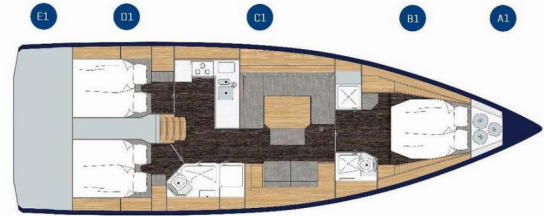

BAVARIA C45

Efix

Die Segelyacht Bavaria C45 „Efix“, gebaut im Jahr 2024, ist im Marina Zadar (ex. Tankerkomerc), Zadar - Kroatien festgemacht. Die Yacht verfügt über 3 Kabinen, bietet Platz für 6 + 2 Personen und hat 2 Toiletten/Duschen.