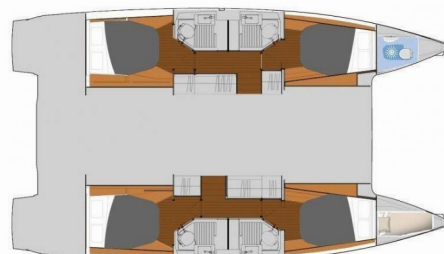

FONTAINE PAJOT ASTREA 42

Pleasant Arbour

Die Katamaran Fountaine Pajot Astrea 42 „Pleasant Arbour“, gebaut im Jahr 2020, ist im BVI, Tortola, Ritter House Marina, - Britische Jungferninseln (BVI) festgemacht. Die Yacht verfügt über 4 + 1 Kabinen, bietet Platz für 8 + 1 Personen und hat 4 Toiletten/Duschen.

YACHT-SPEZIFIKATIONEN

Charterbasis

**BVI, Tortola, Ritter House Marina,
Britische Jungferninseln (BVI)**

Yacht ID

6473

Marke

Fountaine Pajot

Name

Pleasant Arbour

Produktionsjahr

2020

Länge

12.58 m

Cabins

4 + 1

Kojen

8 + 1

WC/Dusche

4

STANDARD-YACHTAUSSTATTUNG

Bordküche	Herd (3-Flammen-Herd), Kühlschrank (12V 144L 2 Schubladen), Tiefkühlfach (12V 90L)
Deckausrüstung	Beiboot mit Außenborder (3m 9.8HP), Bimini Top (Hardtop/Soft über Helm), Davit (Hydraulische Plattform), Elektrische Ankerwinde, Grill (Propan/HW), Heckdusche, Hydraulische Hebe Badeplattform
Interieur	Elektrische Toilette
Navigation	Autopilot (Garmin), GPS Kartenplotter (2 x Multi GMI20, GPS 7410), Helm station (Erhöhter Helm)
Segel	Elektrische Winsch, Winsch
Sicherheitsausrüstung	Fäkalientank
Unterhaltung	Fusion radio (+ Bluetooth), TV (Flachbildfernseher)
Yachtelektrik	110 V Steckdose, Generator, Inverter (2000W), Klimaanlage