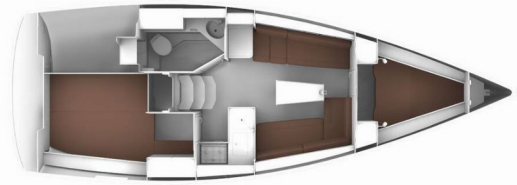

BAVARIA CRUISER 33

Mirella

Die Segelyacht Bavaria Cruiser 33 „Mirella“, gebaut im Jahr 2013, ist im Sukosan, D-Marin Dalmacija Marina, - Kroatien festgemacht. Die Yacht verfügt über 2 Kabinen, bietet Platz für 4 + 2 Personen und hat 1 Toiletten/Duschen.