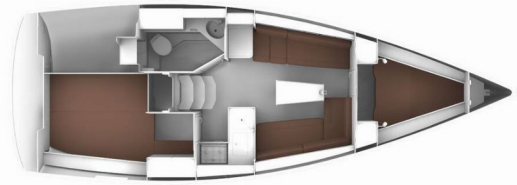

# BAVARIA CRUISER 33

Mirella

Die Segelyacht Bavaria Cruiser 33 „Mirella“, gebaut im Jahr 2013, ist im Sukosan, D-Marin Dalmacija Marina, - Kroatien festgemacht. Die Yacht verfügt über 2 Kabinen, bietet Platz für 4 + 2 Personen und hat 1 Toiletten/Duschen.