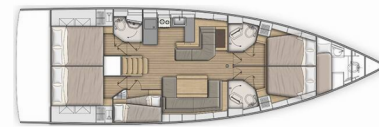

OCEANIS 51.1

Dima II

Die Segelyacht Oceanis 51.1 „Dima II“, gebaut im Jahr 2018, ist im Lefkas main port, Lefkas - Griechenland festgemacht. Die Yacht verfügt über 5 Kabinen, bietet Platz für 10 + 2 Personen und hat 3 + 1 Toiletten/Duschen.