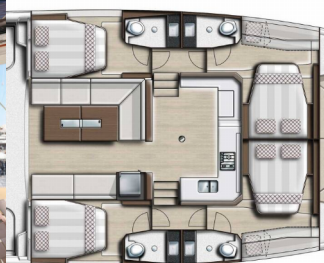

PRICE / WEEKS

07.11. - 14.11.2026

1.712 € ~~2.140 €~~

14.11. - 21.11.2026

1.712 € ~~2.140 €~~

21.11. - 28.11.2026

1.712 € ~~2.140 €~~

28.11. - 05.12.2026

1.712 € ~~2.140 €~~

05.12. - 12.12.2026

1.712 € ~~2.140 €~~

12.12. - 19.12.2026

1.712 € ~~2.140 €~~

19.12. - 26.12.2026

1.712 € ~~2.140 €~~

WEB

najachty.pl

TELEFON

+48 882 071 532

E-MAIL

biuro@najachty.pl

NAJACHTY

ul. Pi. Świętej Małgorzaty 1-2/42B, 58-100, Świdnica, Polen