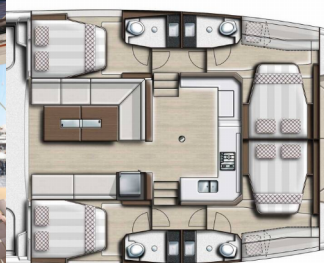

PRICE / WEEKS

25.04. - 02.05.2026 1.376 € ~~1.720 €~~	02.05. - 09.05.2026 Gebucht	09.05. - 16.05.2026 1.664 € ~~2.080 €~~	16.05. - 23.05.2026 2.256 € ~~2.820 €~~
23.05. - 30.05.2026 Gebucht	30.05. - 06.06.2026 Gebucht	06.06. - 13.06.2026 Gebucht	13.06. - 20.06.2026 Gebucht
20.06. - 27.06.2026 Gebucht	27.06. - 04.07.2026 Gebucht	04.07. - 11.07.2026 Gebucht	11.07. - 18.07.2026 Gebucht
18.07. - 25.07.2026 Gebucht	25.07. - 01.08.2026 Gebucht	01.08. - 08.08.2026 Gebucht	08.08. - 15.08.2026 Gebucht
15.08. - 22.08.2026 Gebucht	22.08. - 29.08.2026 Gebucht	29.08. - 05.09.2026 Gebucht	05.09. - 12.09.2026 Gebucht
12.09. - 19.09.2026 Gebucht	19.09. - 26.09.2026 Gebucht	26.09. - 03.10.2026 Gebucht	03.10. - 10.10.2026 2.144 € ~~2.680 €~~
10.10. - 17.10.2026 Gebucht	17.10. - 24.10.2026 1.808 € ~~2.260 €~~	24.10. - 31.10.2026 1.712 € ~~2.140 €~~	31.10. - 07.11.2026 1.712 € ~~2.140 €~~

WEB

najachty.pl

TELEFON

+48 882 071 532

E-MAIL

biuro@najachty.pl

NAJACHTY

ul. Pi. Świętej Małgorzaty 1-2/42B, 58-100, Świdnica, Polen