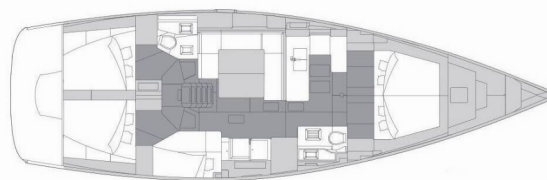

ELAN IMPRESSION 50.1

Seaduction

Die Segelyacht Elan Impression 50.1 „Seaduction“, gebaut im Jahr 2024, ist im Marina Kastela, Split - Kroatien festgemacht. Die Yacht verfügt über 5 Kabinen, bietet Platz für 10 + 2 Personen und hat 2 Toiletten/Duschen.

Seaduction

Produktionsjahr

2024

Länge

15.18 m

Cabins

5

Kojen

10 + 2

Max. Passagiere

12

WC/Dusche

2

STANDARD-YACHTAUSSTATTUNG

Bordküche	Kühlschrank (200-Liter-Kühlschrank mit Frontöffnung und Gefrierfach in der Kombüse)
Deckausrüstung	Anker mit Kette (Lewmar Delta mit 75 m verzinkter Kette), Badeplattform, Bimini Top, Cockpit Kühlschrank, Grill, Sprayhood, Teakdeck
Interieur	Polsterung (Graues Baumwollmaterial)
Komfort	Cockpit Kissen
Navigation	3-Blatt Faltpropeller (Flex-o-fold), Bugstrahlruder, Flexofold propeller, Raymarine navsystem (Tridata, Echo, Wind)
Segel	Elektrische Winsch (1500W mit Zusatzbatterie 24V), Lazy bag, Lazy jacks
Sicherheitsausrüstung	Seereling
Unterhaltung	Audio pack (JL MM50 mit N3 650x im Cockpit und OCL 650x-Lautsprechern im Salon)
Yachtelektrik	220V Stecker (in jeder Kabine, Kombüse und Toilette), Batterien, USB Stecker (in allen Kabinen)
Zusätzlich	Other (Abnehmbare Trennwand zwischen den vorderen Kabinen)