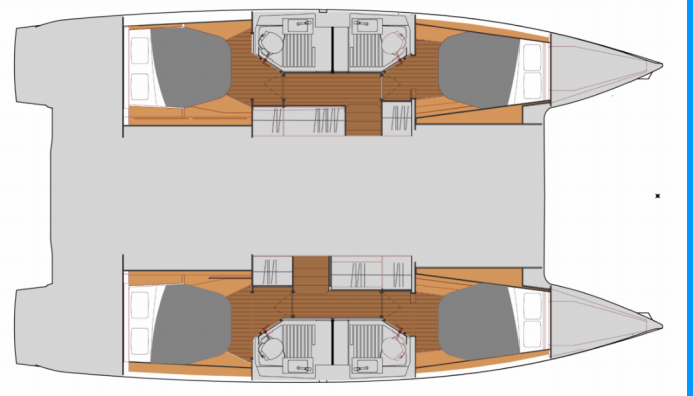

FONTAINE PAJOT ASTREA 42

Cata Del Mar

Die Katamaran Fontaine Pajot Astrea 42 „Cata del Mar“, gebaut im Jahr 2024, ist im Trogir, Yachtclub Seget (Marina Baotić), – Kroatien festgemacht. Die Yacht verfügt über 4 + 2 Kabinen, bietet Platz für 8 + 1 + 2 Personen und hat 4 Toiletten/Duschen.

Cata del Mar

Produktionsjahr

2024

Länge

12.58 m

Cabins

4 + 2

Kojen