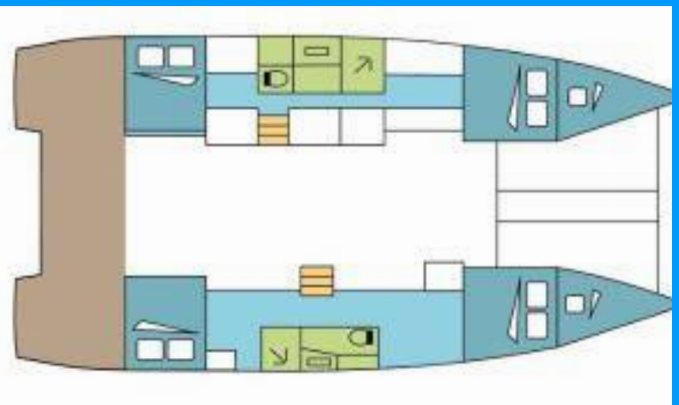

EXCESS 11

TWINKLING

Die Katamaran Excess 11 „TWINKLING“, gebaut im Jahr 2024, ist im Šibenik, Marina Zaton, - Kroatien festgemacht. Die Yacht verfügt über 4 + 2 Kabinen, bietet Platz für 8 + 2 Personen und hat 2 Toiletten/Duschen.