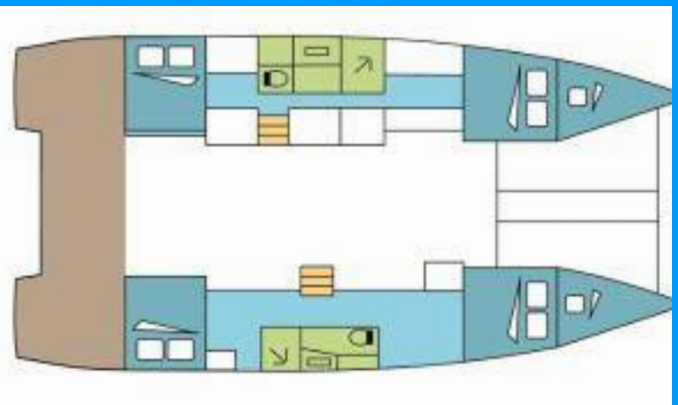

EXCESS 11

TWINKLING

Die Katamaran Excess 11 „TWINKLING“, gebaut im Jahr 2024, ist im Šibenik, Marina Zaton, - Kroatien festgemacht. Die Yacht verfügt über 4 + 2 Kabinen, bietet Platz für 8 + 2 Personen und hat 2 Toiletten/Duschen.