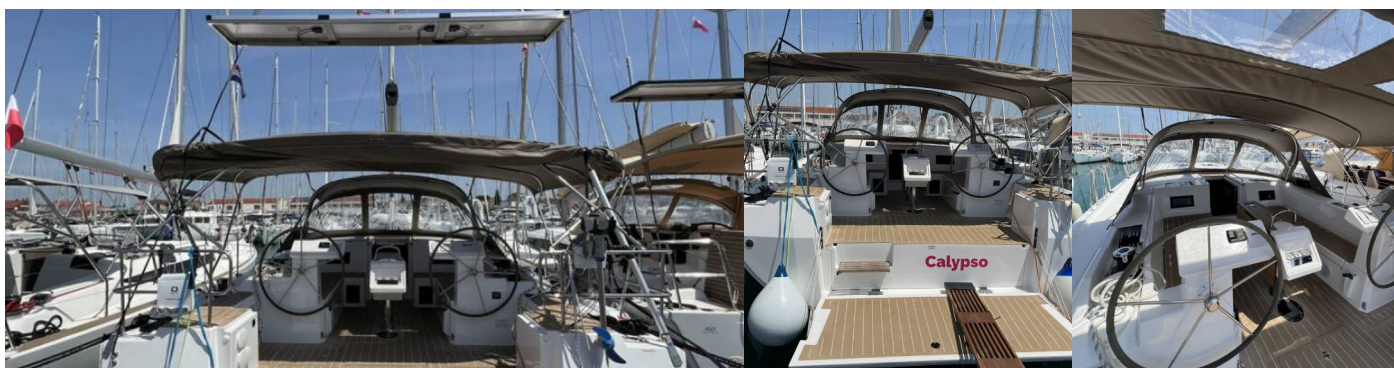

PRICE / WEEKS

07.11. - 14.11.2026

2.147 € ~~2.260 €~~

14.11. - 21.11.2026

2.147 € ~~2.260 €~~

21.11. - 28.11.2026

2.147 € ~~2.260 €~~

28.11. - 05.12.2026

2.147 € ~~2.260 €~~

05.12. - 12.12.2026

2.147 € ~~2.260 €~~

12.12. - 19.12.2026

2.260 €

19.12. - 26.12.2026

2.260 €

WEB

najachty.pl

TELEFON

+48 882 071 532

E-MAIL

biuro@najachty.pl

NAJACHTY

ul. Pi. Świętej Małgorzaty 1-2/42B, 58-100, Świdnica, Polen