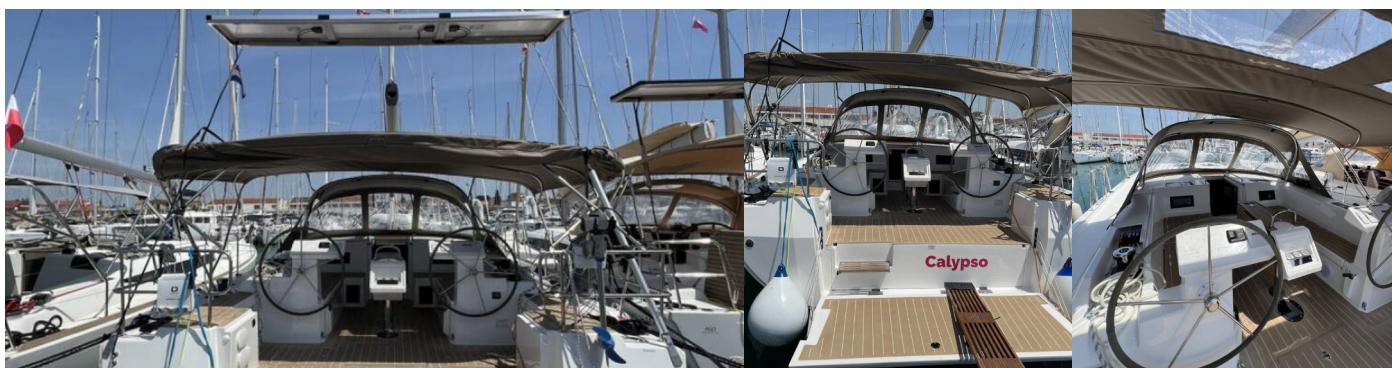

PRICE / WEEKS

25.04. - 02.05.2026 Gebucht	02.05. - 09.05.2026 Gebucht	09.05. - 16.05.2026 Gebucht	20.05. - 27.05.2026 Gebucht
30.05. - 06.06.2026 Gebucht	06.06. - 13.06.2026 In Option	13.06. - 20.06.2026 3.106 € ~~4.730 €~~	20.06. - 27.06.2026 In Option
27.06. - 04.07.2026 Gebucht	04.07. - 11.07.2026 3.716 € ~~5.660 €~~	11.07. - 18.07.2026 3.716 € ~~5.660 €~~	18.07. - 25.07.2026 3.716 € ~~5.660 €~~
25.07. - 01.08.2026 Gebucht	01.08. - 08.08.2026 Gebucht	08.08. - 15.08.2026 3.716 € ~~5.660 €~~	15.08. - 22.08.2026 3.716 € ~~5.660 €~~
23.08. - 29.08.2026 Gebucht	29.08. - 05.09.2026 Gebucht	05.09. - 12.09.2026 Gebucht	12.09. - 19.09.2026 Gebucht
19.09. - 23.09.2026 Gebucht	26.09. - 03.10.2026 Gebucht	03.10. - 06.10.2026 Gebucht	10.10. - 17.10.2026 1.484 € ~~2.260 €~~
17.10. - 24.10.2026 1.484 € ~~2.260 €~~	24.10. - 31.10.2026 1.484 € ~~2.260 €~~	31.10. - 07.11.2026 1.484 € ~~2.260 €~~	

WEB

najachty.pl

TELEFON

+48 882 071 532

E-MAIL

biuro@najachty.pl

NAJACHTY

ul. Pi. Świętej Małgorzaty 1-2/42B, 58-100, Świdnica, Polen