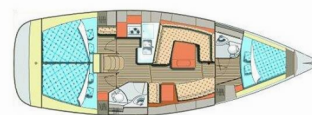

ELAN 384 IMPRESSION

Artemis

Die Segelyacht Elan 384 Impression „Artemis“, gebaut im Jahr 2011, ist im Kos, Kos Marina, - Griechenland festgemacht. Die Yacht verfügt über 3 Kabinen, bietet Platz für 6 + 2 Personen und hat 2 Toiletten/Duschen.