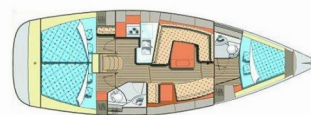

ELAN 384 IMPRESSION

Artemis

Die Segelyacht Elan 384 Impression „Artemis“, gebaut im Jahr 2011, ist im Kos, Kos Marina, - Griechenland festgemacht. Die Yacht verfügt über 3 Kabinen, bietet Platz für 6 + 2 Personen und hat 2 Toiletten/Duschen.