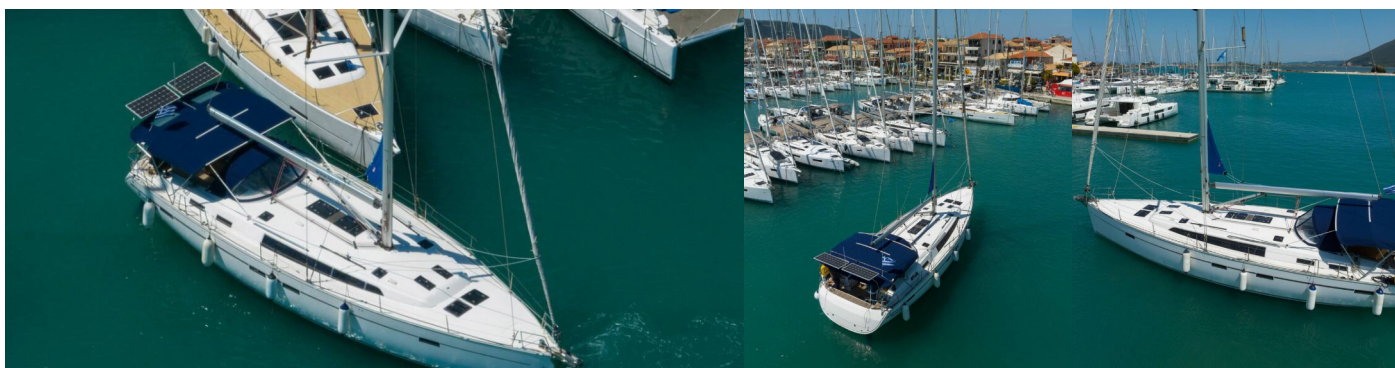

PRICE / WEEKS

16.05. - 23.05.2026 4.050 €	23.05. - 30.05.2026 4.580 €	30.05. - 06.06.2026 Gebucht	06.06. - 13.06.2026 Gebucht
13.06. - 20.06.2026 Gebucht	20.06. - 27.06.2026 4.580 €	27.06. - 04.07.2026 Gebucht	04.07. - 11.07.2026 4.410 € ~~4.900 €~~
11.07. - 18.07.2026 4.410 € ~~4.900 €~~	18.07. - 25.07.2026 4.410 € ~~4.900 €~~	25.07. - 01.08.2026 4.410 € ~~4.900 €~~	01.08. - 08.08.2026 Gebucht
08.08. - 15.08.2026 4.410 € ~~4.900 €~~	15.08. - 22.08.2026 4.410 € ~~4.900 €~~	22.08. - 29.08.2026 4.410 € ~~4.900 €~~	29.08. - 05.09.2026 Gebucht
05.09. - 12.09.2026 Gebucht	12.09. - 19.09.2026 Gebucht	19.09. - 26.09.2026 4.580 €	26.09. - 10.10.2026 Gebucht
10.10. - 17.10.2026 Gebucht	17.10. - 24.10.2026 2.830 €	24.10. - 31.10.2026 2.830 €	31.10. - 07.11.2026 2.830 €
07.11. - 14.11.2026 2.830 €	14.11. - 21.11.2026 2.830 €	21.11. - 28.11.2026 2.830 €	28.11. - 05.12.2026 2.830 €

WEB

najachty.pl

TELEFON

+48 882 071 532

E-MAIL

biuro@najachty.pl

NAJACHTY

ul. Pi. Świętej Małgorzaty 1-2/42B, 58-100, Świdnica, Polen