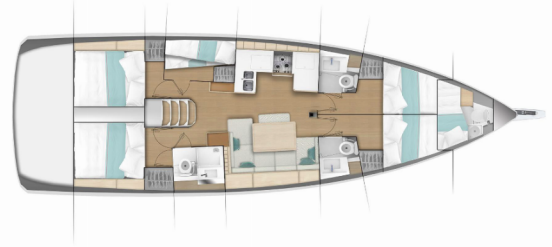

SUN ODYSSEY 490

Maria

Die Segelyacht Sun Odyssey 490 „Maria“, gebaut im Jahr 2019, ist im Lefkas main port, Lefkas - Griechenland festgemacht. Die Yacht verfügt über 5 + 1 Kabinen, bietet Platz für 10 + 1 + 1 Personen und hat 4 Toiletten/Duschen.