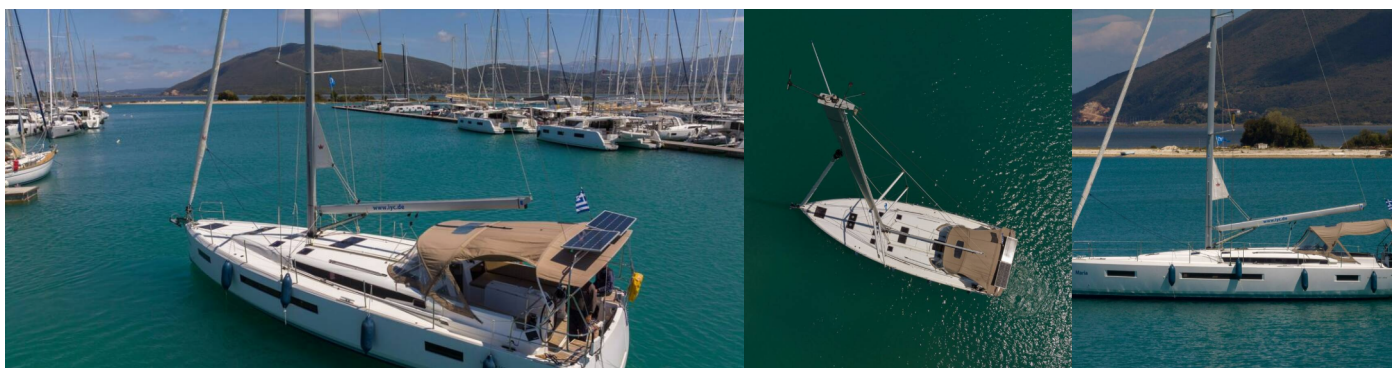

PRICE / WEEKS

25.04. - 02.05.2026 4.300 €	02.05. - 09.05.2026 Gebucht	09.05. - 23.05.2026 Gebucht	23.05. - 30.05.2026 4.890 €
30.05. - 06.06.2026 In Option	06.06. - 13.06.2026 Gebucht	13.06. - 11.07.2026 Gebucht	11.07. - 18.07.2026 4.698 € ~~5.220 €~~
18.07. - 25.07.2026 Gebucht	25.07. - 08.08.2026 Gebucht	08.08. - 15.08.2026 Gebucht	15.08. - 22.08.2026 Gebucht
22.08. - 29.08.2026 In Option	29.08. - 05.09.2026 Gebucht	05.09. - 12.09.2026 Gebucht	12.09. - 19.09.2026 Gebucht
19.09. - 26.09.2026 Gebucht	26.09. - 03.10.2026 Gebucht	03.10. - 10.10.2026 Gebucht	10.10. - 17.10.2026 Gebucht
17.10. - 24.10.2026 Gebucht	24.10. - 31.10.2026 3.050 €	31.10. - 07.11.2026 3.050 €	

WEB

najachty.pl

TELEFON

+48 882 071 532

E-MAIL

biuro@najachty.pl

NAJACHTY

ul. Pi. Świętej Małgorzaty 1-2/42B, 58-100, Świdnica, Polen