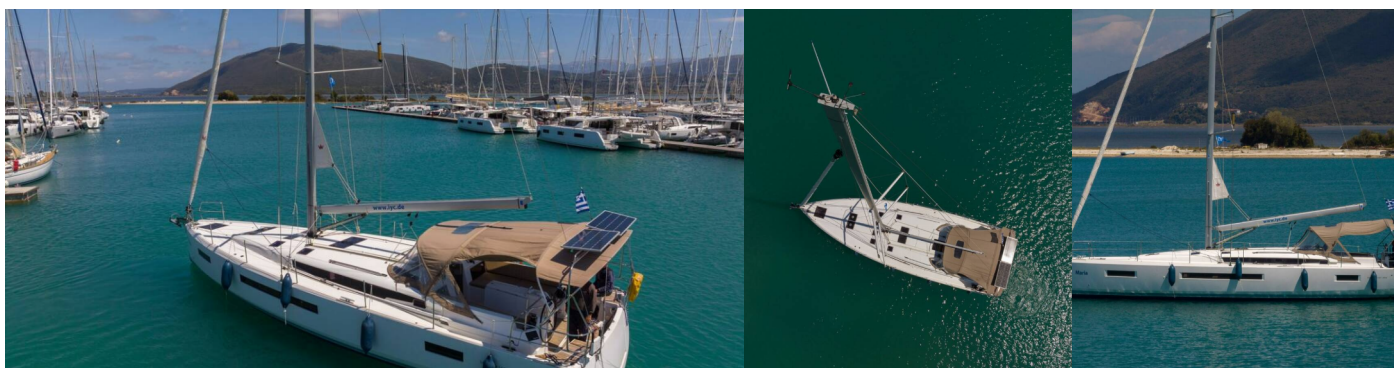

PRICE / WEEKS

07.11. - 14.11.2026

3.050 €

14.11. - 21.11.2026

3.050 €

21.11. - 28.11.2026

3.050 €

28.11. - 05.12.2026

3.050 €

05.12. - 12.12.2026

3.050 €

12.12. - 19.12.2026

3.050 €

19.12. - 26.12.2026

3.050 €

WEB

najachty.pl

TELEFON

+48 882 071 532

E-MAIL

biuro@najachty.pl

NAJACHTY

ul. Pi. Świętej Małgorzaty 1-2/42B, 58-100, Świdnica, Polen