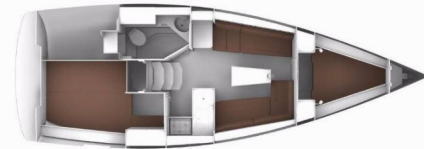

BAVARIA CRUISER 34

Oneiro

Die Segelyacht Bavaria Cruiser 34 „Oneiro“, gebaut im Jahr 2017, ist im Lefkas main port, Lefkas - Griechenland festgemacht. Die Yacht verfügt über 2 Kabinen, bietet Platz für 4 + 1 Personen und hat 1 Toiletten/Duschen.