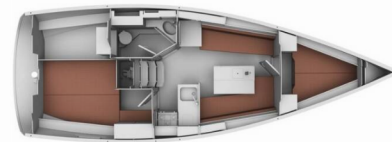

BAVARIA CRUISER 32

Anemos

Die Segelyacht Bavaria Cruiser 32 „Anemos“, gebaut im Jahr 2011, ist im Lefkas main port, Lefkas - Griechenland festgemacht. Die Yacht verfügt über 2 Kabinen, bietet Platz für 4 + 1 Personen und hat 1 Toiletten/Duschen.