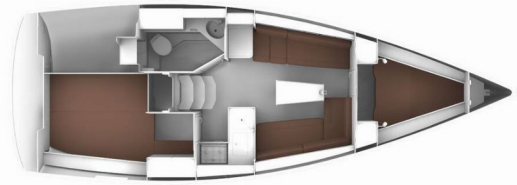

BAVARIA CRUISER 33

Chiara

Die Segelyacht Bavaria Cruiser 33 „Chiara“, gebaut im Jahr 2013, ist im Sukosan, D-Marin Dalmacija Marina, - Kroatien festgemacht. Die Yacht verfügt über 2 Kabinen, bietet Platz für 4 + 2 Personen und hat 1 Toiletten/Duschen.