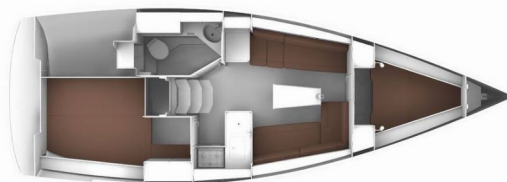

BAVARIA CRUISER 33

Chiara

Die Segelyacht Bavaria Cruiser 33 „Chiara“, gebaut im Jahr 2013, ist im Sukosan, D-Marin Dalmacija Marina, - Kroatien festgemacht. Die Yacht verfügt über 2 Kabinen, bietet Platz für 4 + 2 Personen und hat 1 Toiletten/Duschen.