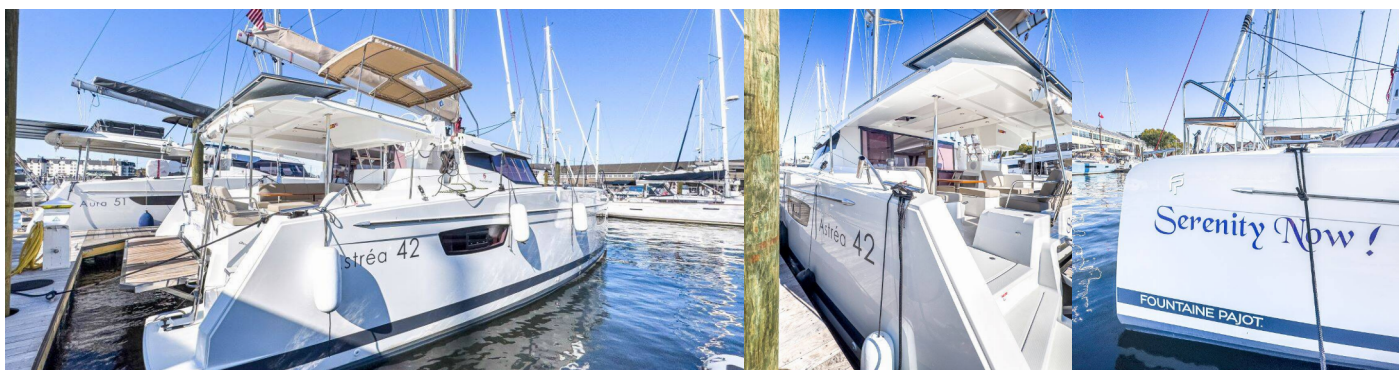

PRICE / WEEKS

02.11. - 30.12.2026

Gebucht

WEB

najachty.pl

TELEFON

+48 882 071 532

E-MAIL

biuro@najachty.pl

NAJACHTY

ul. Pi. Świętej Małgorzaty 1-2/42B, 58-100, Świdnica, Polen