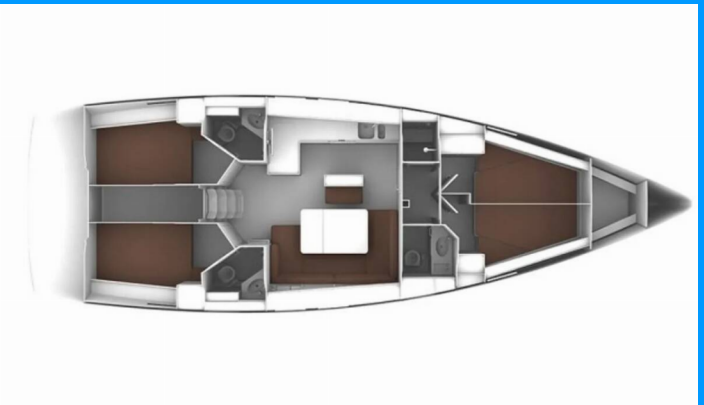

BAVARIA CRUISER 46

Kyveli

Die Segelyacht Bavaria Cruiser 46 „Kyveli“, gebaut im Jahr 2015, ist im Athens, Alimos marina, - Griechenland festgemacht. Die Yacht verfügt über 4 Kabinen, bietet Platz für 8 Personen und hat 3 Toiletten/Duschen.