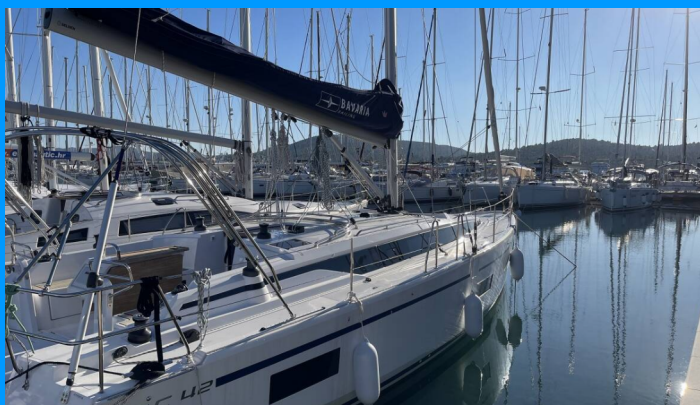

BAVARIA C42

Tatyana

Die Segelyacht Bavaria C42 „Tatyana“, gebaut im Jahr 2022, ist im Marina Pirovac, – Kroatien festgemacht. Die Yacht verfügt über 3 Kabinen, bietet Platz für 6 + 2 Personen und hat 2 Toiletten/Duschen.

YACHT-SPEZIFIKATIONEN

Charterbasis

Marina Pirovac, Kroatien

Yacht ID

6208

Marke

Bavaria Yachtbau

Name

Tatyana

Produktionsjahr

2022

Länge

12.40 m

Cabins

3

Kojen