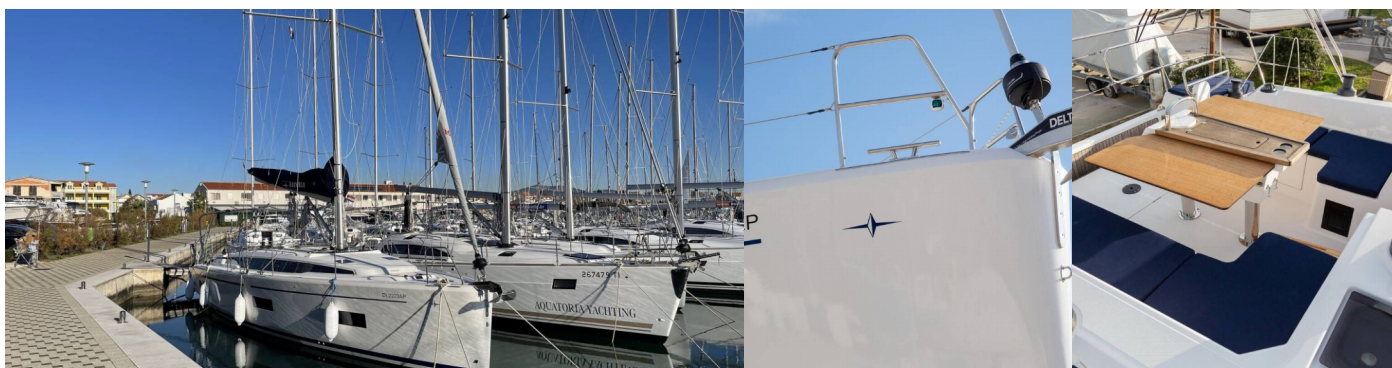

PRICE / WEEKS

02.05. - 09.05.2026 925 € ~~1.850 €~~	09.05. - 16.05.2026 989 € ~~2.150 €~~	16.05. - 23.05.2026 Gebucht	23.05. - 30.05.2026 1.482 € ~~2.600 €~~
30.05. - 13.06.2026 Gebucht	13.06. - 20.06.2026 2.111 € ~~3.350 €~~	20.06. - 27.06.2026 Gebucht	27.06. - 04.07.2026 Gebucht
04.07. - 11.07.2026 2.489 € ~~3.950 €~~	11.07. - 18.07.2026 2.489 € ~~3.950 €~~	18.07. - 25.07.2026 2.489 € ~~3.950 €~~	25.07. - 01.08.2026 Gebucht
01.08. - 08.08.2026 2.489 € ~~3.950 €~~	08.08. - 15.08.2026 2.489 € ~~3.950 €~~	15.08. - 22.08.2026 2.489 € ~~3.950 €~~	22.08. - 29.08.2026 Gebucht
29.08. - 05.09.2026 1.972 € ~~2.900 €~~	05.09. - 12.09.2026 Gebucht	12.09. - 19.09.2026 Gebucht	19.09. - 26.09.2026 1.800 € ~~2.250 €~~
26.09. - 03.10.2026 1.463 € ~~2.250 €~~	03.10. - 10.10.2026 990 € ~~1.800 €~~	10.10. - 17.10.2026 990 € ~~1.800 €~~	17.10. - 24.10.2026 990 € ~~1.800 €~~
24.10. - 31.10.2026 990 € ~~1.800 €~~	31.10. - 07.11.2026 1.800 €		

WEB

najachty.pl

TELEFON

+48 882 071 532

E-MAIL

biuro@najachty.pl

NAJACHTY

ul. Pi. Świętej Małgorzaty 1-2/42B, 58-100, Świdnica, Polen